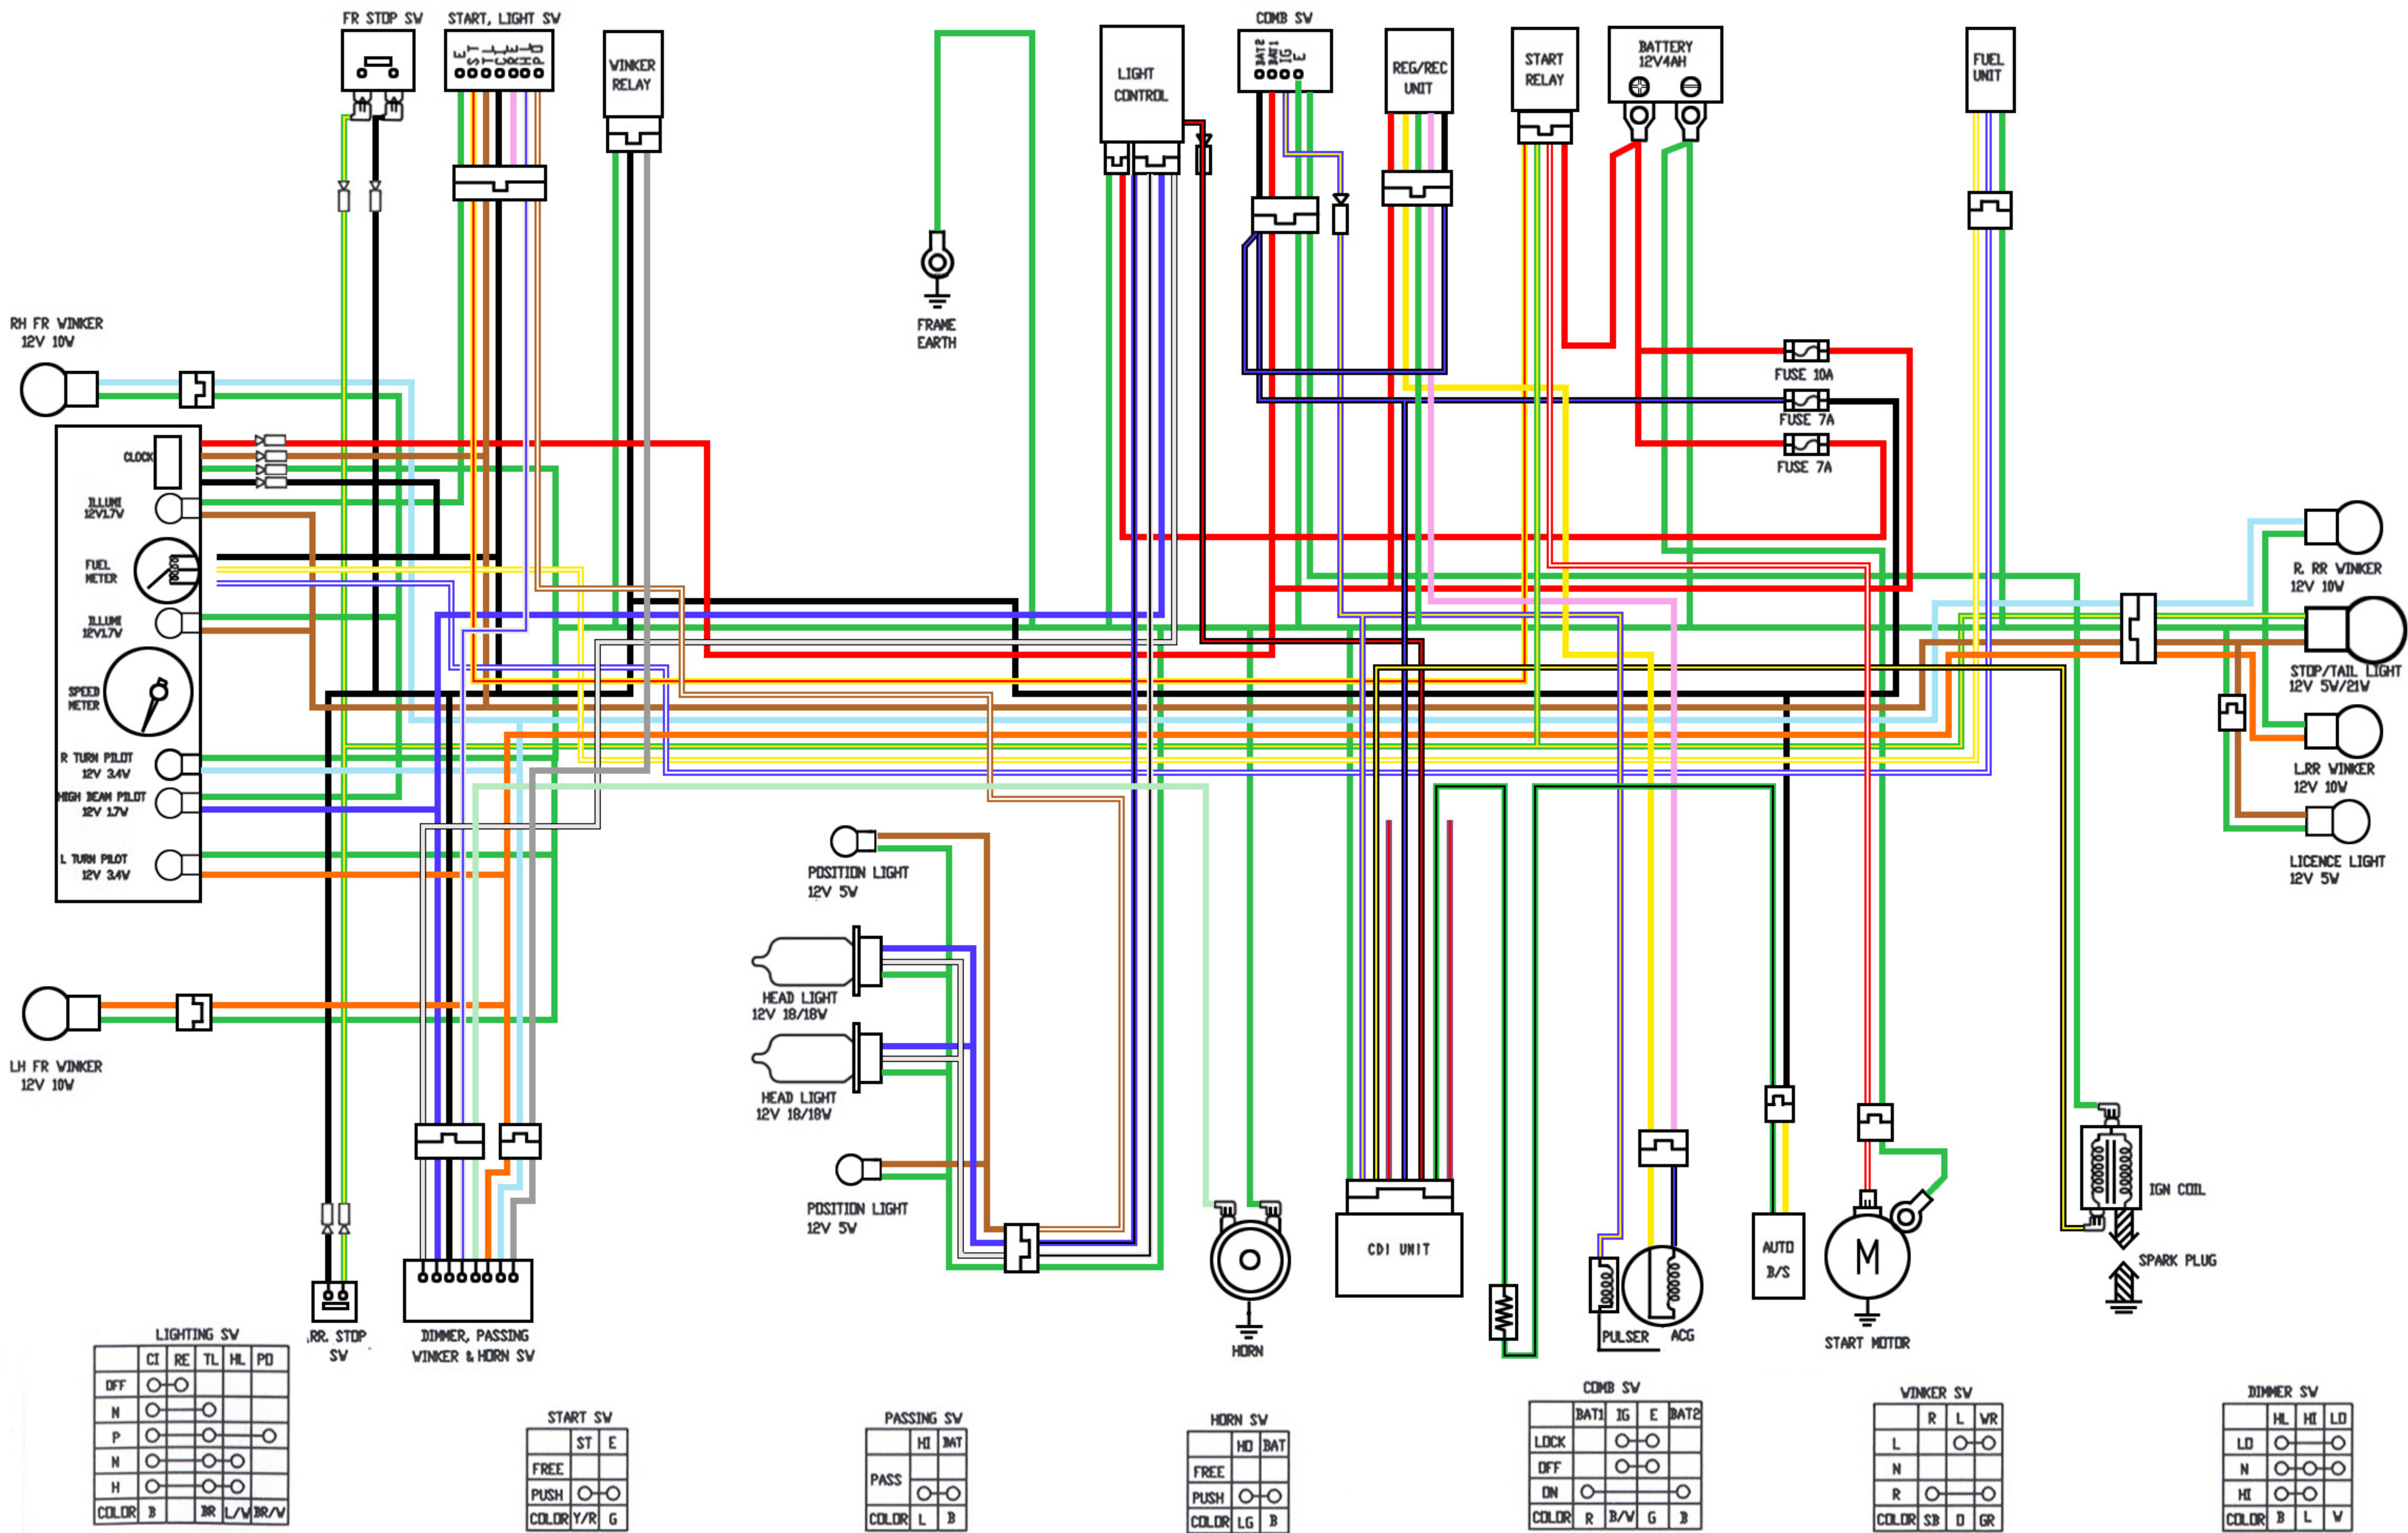

# LEJ2 WIRING DIAGRAM

LIGHTING SV

	CI	RE	TL	HL	PD
OFF	○	○			
N	○				
P	○				○
H	○		○	○	
N	○		○	○	
H	○		○	○	
COLOR	B	BR	L/W	BR/V	

START SV

	ST	E
FREE		
PUSH	○	○
COLOR	Y/R	G

PASSING SV

	HI	BAT
PASS		
COLOR	L	B

HORN SV

	HD	BAT
FREE		
PUSH	○	○
COLOR	LG	B

COMB SV

	BAT1	IG	E	BAT2
LOCK	○	○		
OFF	○	○		
DN	○		○	
COLOR	R	B/V	G	B

WINKER SV

	R	L	VR
L		○	○
N		○	○
R	○		○
COLOR	SB	D	GR

DIMMER SV

	HL	HI	LD
LD	○		○
N	○	○	○
HI	○	○	○
COLOR	B	L	V