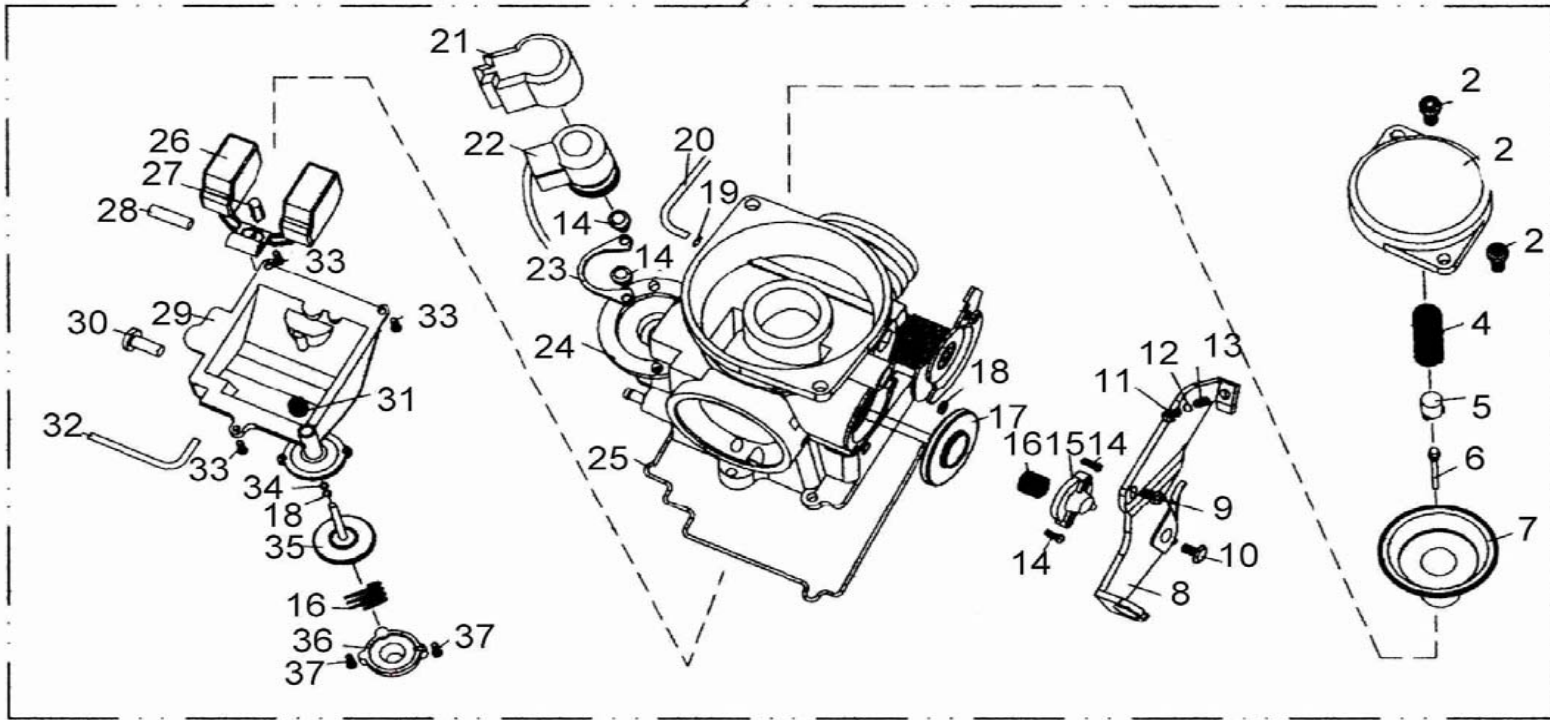

POS	QTY	PARTNUMBER	BESKRIVELSE	DESCRIPTION
1	1	403946	KARBURATOR	CARBURETOR - F16.1
2	2	403947	SKRUE	SCREW SPRING PLATE - F16.2
3	1	403948	PLADE	SPRING PLATE - F16.3
4	1	403949	FJEDER	PLATE SPRING - F16.4
5	1	403950	FJEDERSÆDE	SPRING SOCKET - F16.5
6	1	403951	DYSE FREE 50-4	JET CARBURETOR FREE 50-4 - F16.6
6	1	403952	DYSE FLASH 30-4	JET CARBURETOR FLASH 30-4- F16.6
7	1	403953	STEMPEL	PISTON - F16.7
8	1	403954	CHOKERARM	CONTORL LEVER - F16.8
9	1	403955	BOLT M5X8	BOLT M5X8 - F16.9
10	1	403956	BOLT M5X14	BOLT M5X14 - F16.10
11	1	403957	BOLT M4X14	BOLT M4X14 - F16.11
12	1	403958	SKIVE	WASHER 4 - F16.12
13	1	403959	FJEDER	SPRING - F16.13
14	4	403960	BOLT M4X8	BOLT M4X8 - F16.14
15	1	403961	VENTIL LÅG	VALVE COVER - F16.15
16	2	403962	VENTIL FJEDER	VALVESPRING - F16.16
17	1	403963	VENTIL	VALVE - F16.17
18	2	403964	RING	SEALING RING - F16.18
19	1	403965	KLEMME	CLIP, TUBE - F16.19
20	1	403966	LUFT RØR	BREATHER TUBE - F16.20
21	1	403967	LÅG	CAP, STATER VALVE - F16.21
22	1	403968	CHOKER	CHOKER - F16.22
23	1	403969	HOLDER	STARTER SOCKET - F16.23
24	1	403970	KARBURATOR HUS	CARBURETOR BODY - F16.24
25	1	403971	PAKNING	SEAL , FLOAT CHAMBER - F16.25
26	1	403972	SVØMMER	FLOAT - F16.26
27	1	403973	SVØMMER NÅL	FLOAT VALVE ASSY - F16.27
28	1	403974	BØS	PIN, FLOAT VALVE - F16.28
29	1	403975	BUND FOR KARBURATOR	CARBURETOR COVER - F16.29
30	1	403976	BUNDSKRUE	TAPPING BOLT - F16.30
31	1	403977	LÅG	DUST SEAL CAP - F16.31
32	1	403978	OVERLØBS RØR	OVER FLOW TUBE - F16.32
33	1	403979	BOLT M4X12	BOLT M4X12 - F16.33
34	1	403980	PAKNING	SEALING RING - F16.34
35	1	403981	PUMPE NÅL	PLUG PUMP ASSY - F16.35
36	1	403982	PUMPE	PUMP LOWER COVER - F16.36
37	1	403983	BOLT M4X10	BOLT M4X10 - F16.37