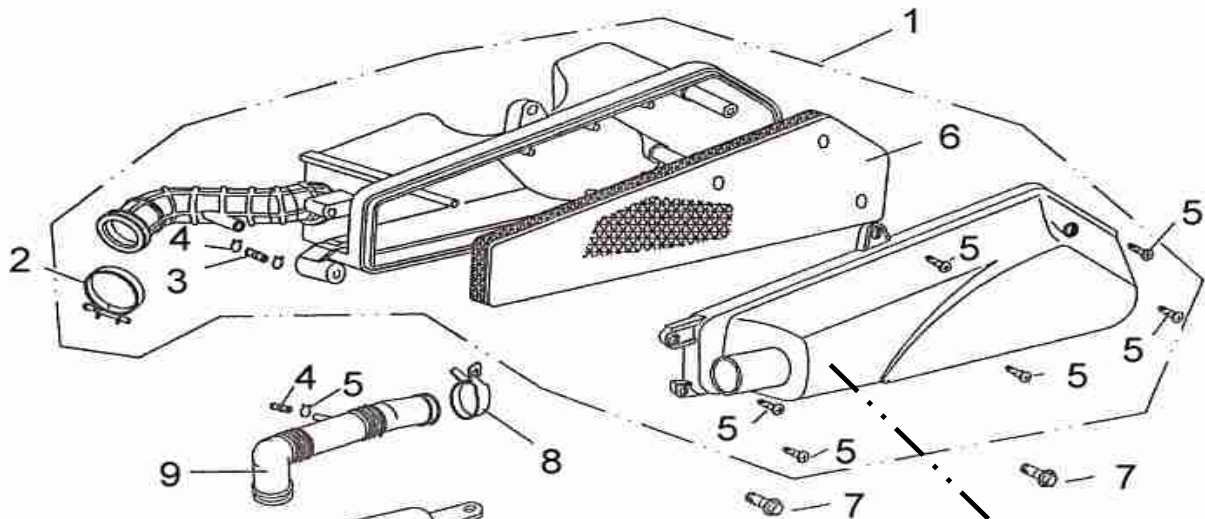

POS	QTY	PARTNUMBER	BESKRIVELSE	DESCRIPTION
1	1	404180	LUFTFILTER KPL	AIR CLEAN ASSY - F33.1
2	1	404181	SPÆNDEBÅND	CLIP, TUBE - F33.2
3	2	404182	RØR	TUBE - F33.3
4	2	404183	KLIPS	CLIP, TUBE (A) - F33.4
5	6	404184	SKRUE ST4.8X19	SCREW ST4.8X19 - F33.5
6	1	404185	LUFTFILTER ELEMENT	AIR FILER FOAM - F33.6
7	2	404186	BOLT M6X30	BOLT M6X30 - F33.7
8	1	404187	SPÆNDEBÅND	CLIP, TUBE - F33.8
9	1	404188	RØR MED VENTIL	INLET TUBE - F33.9
10	1	404189	LUFT RØR	AIR TUBE - F33.10
11	2	404190	SKRUE ST4.2X12	SCREW ST4.2X12 - F33.11