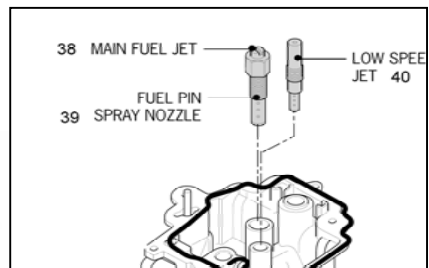

POS	QTY	PARTNUMBER	BESKRIVELSE	DESCRIPTION
1	1	403946	KARBURATOR	CARBURETOR - F16.1
2	2	403947	SKRUE	SCREW SPRING PLATE - F16.2
3	1	403948	PLADE	SPRING PLATE - F16.3
4	1	403949	FJEDER	PLATE SPRING - F16.4
5	1	403950	FJEDERSÆDE	SPRING SOCKET - F16.5
6	1	403951	DYSE FREE 50-4	JET CARBURETOR FREE 50-4 - F16.6
6	1	403952	DYSE FLASH 30-4	JET CARBURETOR FLASH 30-4- F16.6
7	1	403953	STEMPEL	PISTON - F16.7
8	1	403954	CHOKERARM	CONTORL LEVER - F16.8
9	1	403955	BOLT M5X8	BOLT M5X8 - F16.9
10	1	403956	BOLT M5X14	BOLT M5X14 - F16.10
11	1	403957	BOLT M4X14	BOLT M4X14 - F16.11
12	1	403958	SKIVE	WASHER 4 - F16.12
13	1	403959	FJEDER	SPRING - F16.13
14	4	403960	BOLT M4X8	BOLT M4X8 - F16.14
15	1	403961	VENTIL LÅG	VALVE COVER - F16.15
16	2	403962	VENTIL FJEDER	VALVESPRING - F16.16
17	1	403963	VENTIL	VALVE - F16.17
18	2	403964	RING	SEALING RING - F16.18
19	1	403965	KLEMME	CLIP, TUBE - F16.19
20	1	403966	LUFT RØR	BREATHER TUBE - F16.20
21	1	403967	LÅG	CAP, STATER VALVE - F16.21
22	1	403968	CHOKER	CHOKER - F16.22
23	1	403969	HOLDER	STARTER SOCKET - F16.23
24	1	403970	KARBURATOR HUS	CARBURETOR BODY - F16.24
25	1	403971	PAKNING	SEAL , FLOAT CHAMBER - F16.25
26	1	403972	SVØMMER	FLOAT - F16.26
27	1	403973	SVØMMER NÅL	FLOAT VALVE ASSY - F16.27
28	1	403974	BØS	PIN, FLOAT VALVE - F16.28
29	1	403975	BUND FOR KARBURATOR	CARBURETOR COVER - F16.29
30	1	403976	BUNDSKRUE	TAPPING BOLT - F16.30
31	1	403977	LÅG	DUST SEAL CAP - F16.31
32	1	403978	OVERLØBS RØR	OVER FLOW TUBE - F16.32
33	1	403979	BOLT M4X12	BOLT M4X12 - F16.33
34	1	403980	PAKNING	SEALING RING - F16.34
35	1	403981	PUMPE NÅL	PLUG PUMP ASSY - F16.35
36	1	403982	PUMPE	PUMP LOWER COVER - F16.36
37	1	403983	BOLT M4X10	BOLT M4X10 - F16.37