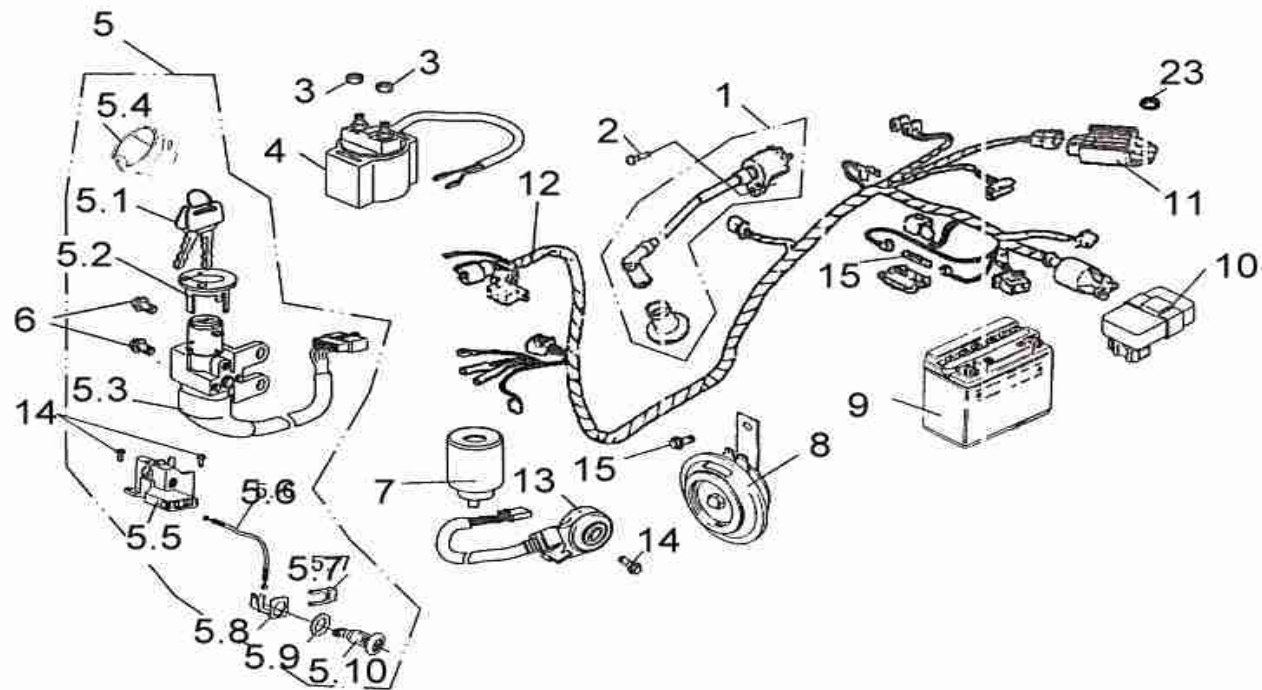

POS	QTY	PARTNUMBER	BESKRIVELSE	DESCRIPTION
1	1	404034	STØDDÆMPER BAG	REAR SHOCK ABSORBER ASSY - F22.1
2	1	404035	BOLT M10X70	BOLT M10X70 - F22.2
3	1	404036	BOLT M8X35	BOLT M8X35 - F22.3