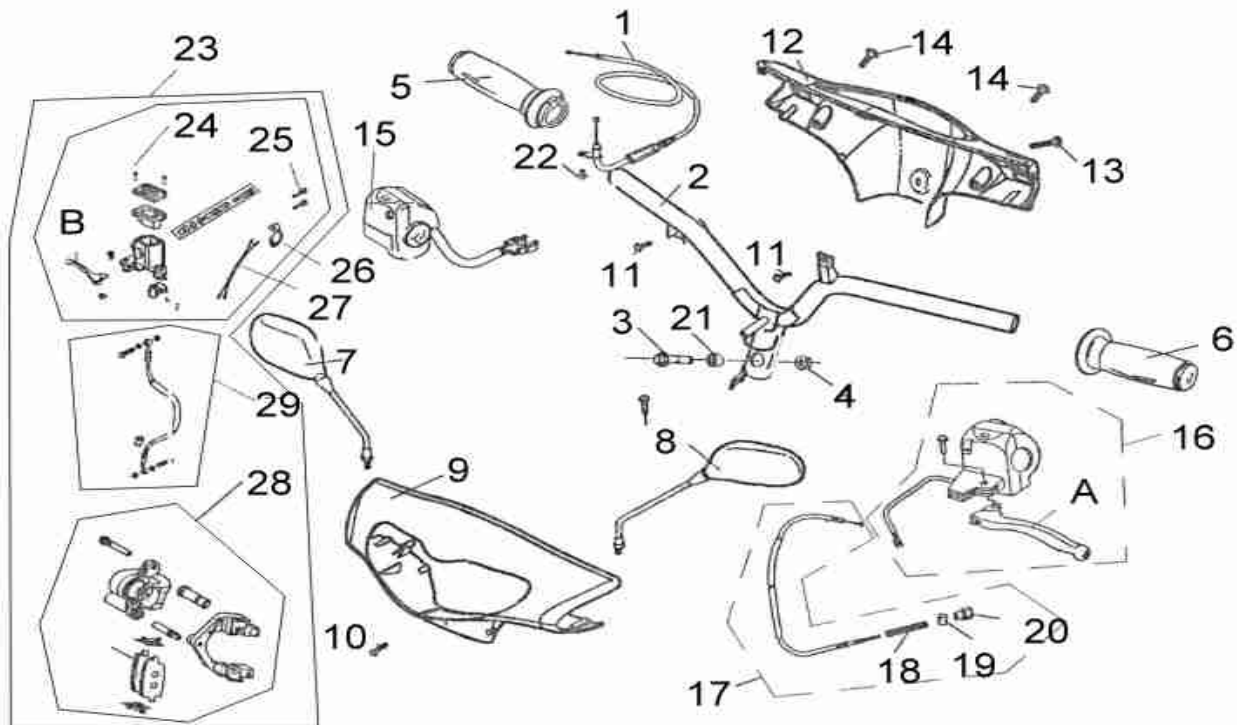

POS	QTY	PARTNUMBER	BESKRIVELSE	DESCRIPTION
1	1	404056	GASKABEL KOMPLET	THROTTLE CABLE ASSY - F26.1
2	1	404057	STYR	STEER - F26.2
3	1	404058	BOLT M10X50	BOLT M10X50 - F26.3
4	1	404059	MØTRIK M10	NUT M10 - F26.4
5	1	404060	HÅNDTAG HØJRE	GRIP THROTTLE - F26.5
6	1	404061	HÅNDTAG VENSTRE	LEFT GRIP - F26.6
7	1	404062	SIDESPEJL HØJRE	MIRROR RIGHT - F26.7
8	1	404063	SIDESPEJL VENSTRE	MIRROR LEFT - F26.8
9	1	404064	PANEL VED FORLYGTE SORT FREE 50-4	FRONT HEAD COVER BLACK FREE 50-4 - F26.9
9	1	404065	PANEL VED FORLYGTE RØD FREE 50-4	FRONT HEAD COVER RED FREE 50-4 - F26.9
9	1	404066	PANEL VED FORLYGTE BLÅ FLASH 30-4	FRONT HEAD COVER RED FLASH 30-4 - F26.9
10	1	404067	BOLT M5X25	BOLT M5X25 - F26.10
11	2	404068	SKRUE ST4.8X16	SCREWST4.8X16 - F26.11
12	1	404069	PANEL VED STYR, BAGERST	REAR PART, HEAD COVER - F26.12
13	1	404070	BOLT	BOLT - F26.13
14	2	404071	SKRUE ST4.2X12	SCREWST4.2X12 - F26.14
15	1	404072	KONTAKTKONSOL HØJRE	SWITCH ASSY RIGHT - F26.15
16	1	404073	KONTAKTKONSOL VENSTRE	SWITCH ASSY LEFT - F26.16
17	1	404074	BREMSEKABEL BAG KOMPLET	BRAKECABLE REAR ASSY - F26.17
21	1	404075	STYRESKIVE	GUIDE WASHER - F26.21
22	1	404076	BOLT M5X10	BOLT M5X10 - F26.22
24	1	404077	BREMSE CYLINDER	MASTER CYLINDER ASSY - F26.24
25	2	404078	BOLT M6X22	BOLT M6X22 - F26.25
26	1	404079	BESLAG	BRACKET - F26.26
27	1	404080	KONTAKT	STOP HARNESS - F26.27
28	1	404081	BREMSEKABLBER	BRAKECALIBER ASSY - F26.28
29	1	404082	BREMSE SLANGE	BRAKE HOSE ASSY - F26.29
A	1	404083	HÅNDTAG, BREMSE HØJRE	R.BRAKE HANDLE - F26.A
B	1	404084	HÅNDTAG, BREMSE VENSTRE	L.BRAKE HANDLE - F26.B
C	1	404085	BREMSEKLODS SÆT	BRAKE SHOE ASSY - F26.C