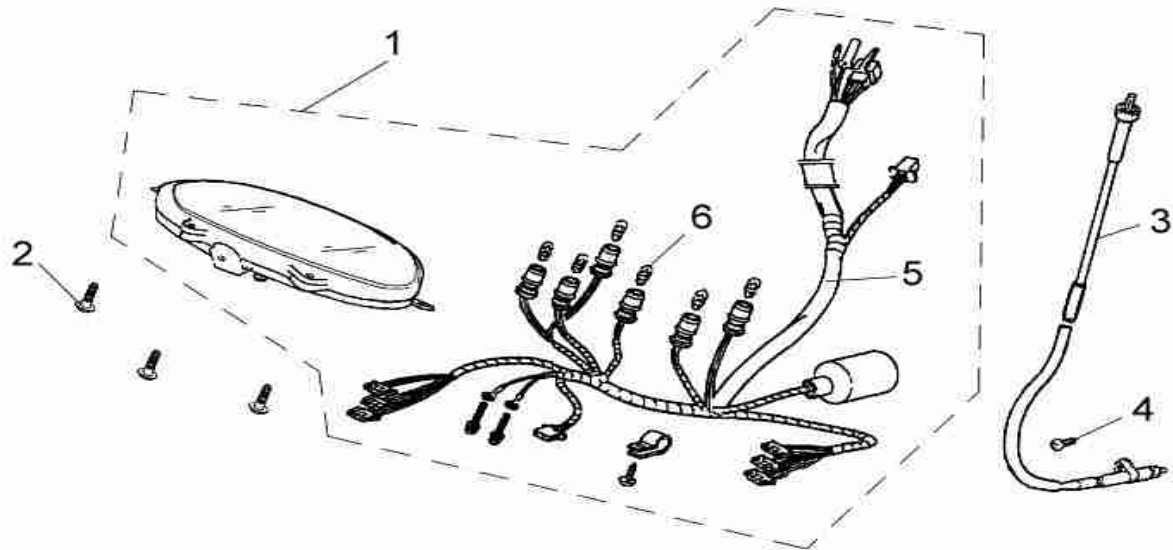

POS	QTY	PARTNUMBER	BESKRIVELSE	DESCRIPTION
1	1	404086	INSTRUMENTPANEL	METER ASSY FREE 50-4-F27.1
2	3	404087	SKRUE ST4.8X16	SCREW ST4.8X16 - F27.2
3	1	404088	SPEEDOMETER KABEL	SDPEEDOMETER CABLE - F27.3
4	1	404089	BOLT M5X16	BOLT M5X16 - F27.4
5	1	404090	LEDNINGSNET	WIREHARNES - F27.5
6	6	401301	PÆRE 12V 4W