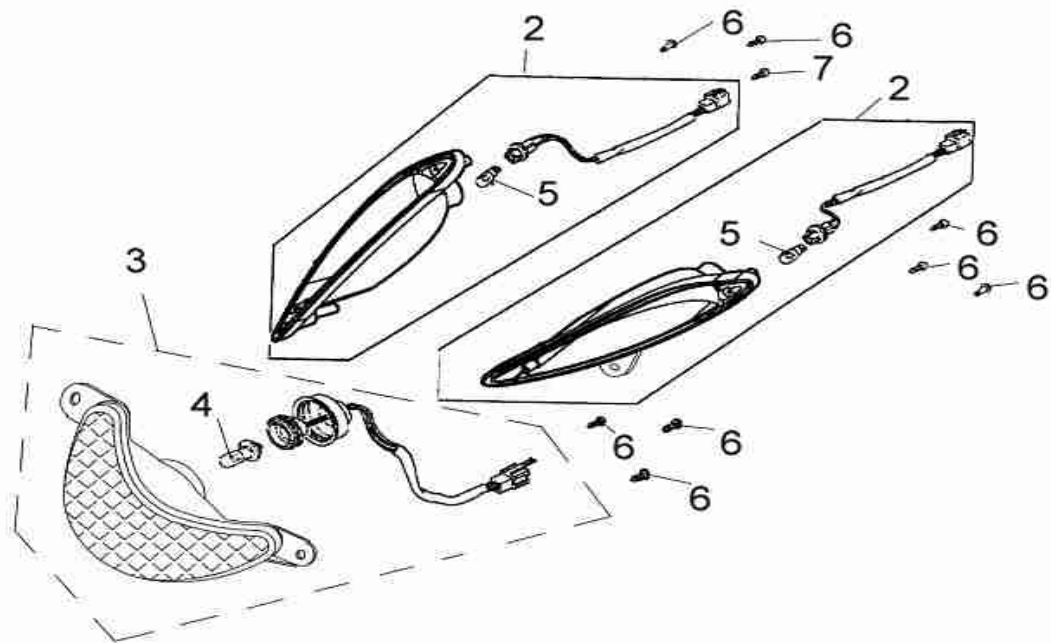

POS	QTY	PARTNUMBER	BESKRIVELSE	DESCRIPTION
1	1	404086	INSTRUMENTPANEL	METER ASSY FREE 50-4-F27.1
2	3	404087	SKRUE ST4.8X16	SCREW ST4.8X16 - F27.2
3	1	404088	SPEEDOMETER KABEL	SDPEEDOMETER CABLE - F27.3
4	1	404089	BOLT M5X16	BOLT M5X16 - F27.4
5	1	404090	LEDNINGSNET	WIREHARNES - F27.5
6	6	401301	PÆRE 12V 4W