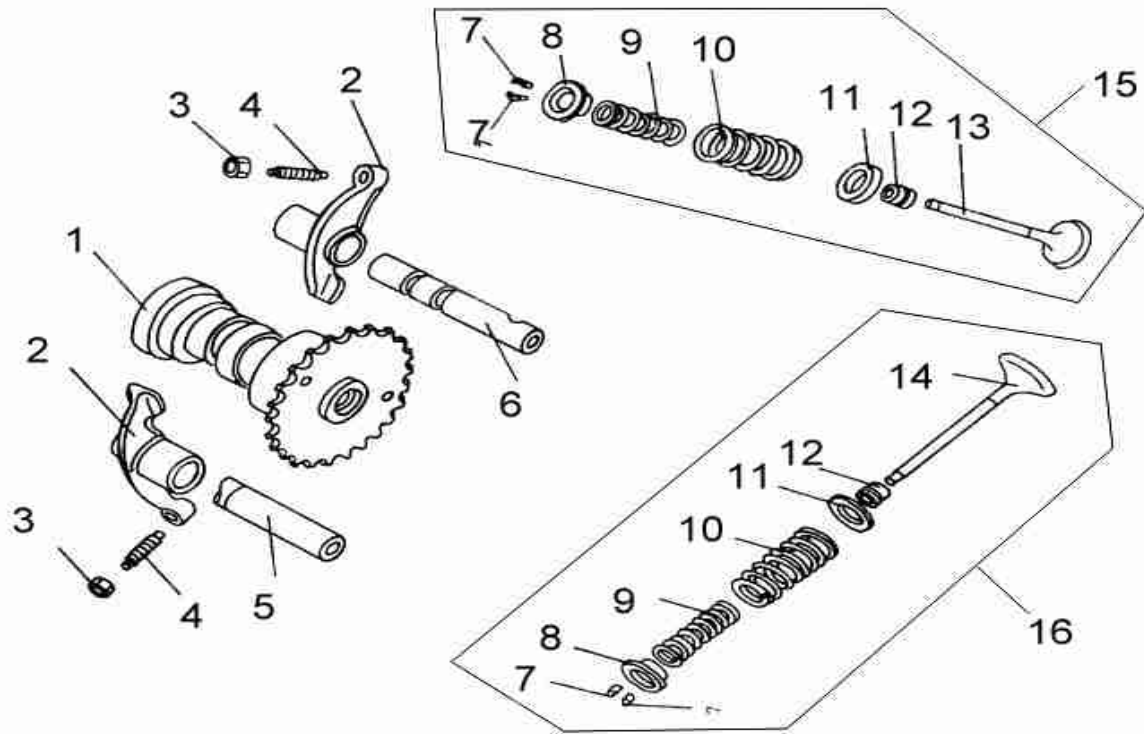

POS	QTY	PARTNUMBER	BESKRIVELSE	DESCRIPTION
1+10	1	403800	BLÆSEHUS NEDERST MED KLEMME	CLAMP - F1.1+10
2	2	403801	BOLT M6X16	BOLT M6X16 - F1.2
3-6	1	403802	BLÆSEHUS ØVERST	FANHOUSING UPPER F1.3-6
7	2	403803	BOLT M6X25	BOLT M6X25 - F1.7
8	1	403804	KLEMME	CLAMP F1.8
9	1	403805	GUMMI PAKNING	SEAL RING - F1.9
11	2	403806	BOLT M5X16	BOLT M5X16 - F1.11
12- 13	1	403807	BLÆSEHUS	COVER BREATHER - F1.12

POS	QTY	PARTNUMBER	BESKRIVELSE	DESCRIPTION
1- 2+4	1	403808	STUDS MED KLEMME	PIPE WITH CLAMP - F2.1-2+4
3	2	403809	MØTRIK M6	NUT M6 - F2.3
5	1	403810	O-RING	ISOLATOR, O-RING - F2.5
6	1	403811	PAKNING	GASKET - F2.6
7	1	10011448	TÆNDRØR U20FSRU	U20FSRU
8	4	403812	MØTRIK	CYLINDER HEAD NUT - F2.8
9	4	403813	SKIVE	CYLINDER HEAD WASHER - F2.9
10	1	403814	LEJEOVERFALD	CAM SEAT - F2.10
11	2	403815	STYREBØS	GUIDEBUSH - F2.11
12+1 4+15	1	403816	TOPSTYKKE	CYLINDER HEAD ASSY - F2.12+14-15
13	2	403817	BOLT M6X16	BOLT M6X16 - F2.13
16	2	403818	BOLT	BOLT, EXHAUST MUFFLER - F2.16
17	2	403819	BOLT	CARBURETOR BOLT, STUD - F2.17
18	2	403820	BOLT M6X85	BOLT M6X85 - F2.18
19	1	403821	TOPPAKNING	HEAD GASKET - F2.19
20	1	403822	LÅG	CAP - F2.20
21	1	403823	GUMMI PAKNING, LÅG	CAP RUBBER GASKET - F2.21

POS	QTY	PARTNUMBER	BESKRIVELSE	DESCRIPTION
1	2	403834	BOLT M6X16	BOLT M6X16 - F4.1
2	1	403835	JUSTERINGSKÆDE	TENSIONER ASSY - F4.2
3	1	403836	PAKNING	GASKET - F4.3
5	1	403837	O-RING	O-RING - F4.5
6	1	403838	SKRUE	SCREW - F4.6
7	1	403839	KÆDESTYR NEDERST	TENSIONER LOWER - F4.7
8	1	403840	KÆDESTYR ØVERST	TENSIONER UPPER- F4.8
9	1	403841	KNASTKÆDE	CAMCHAIN - F4.9