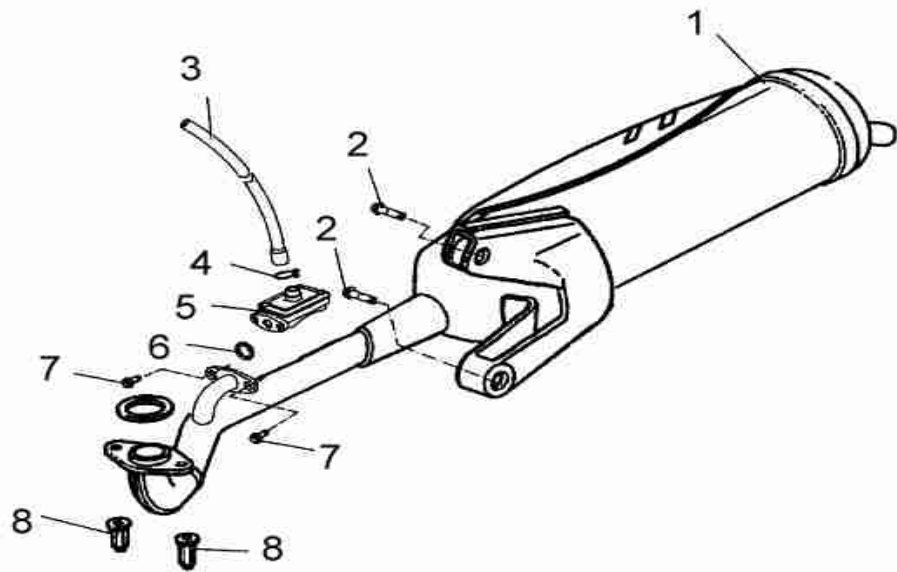

POS	QTY	PARTNUMBER	BESKRIVELSE	DESCRIPTION
1	1	404220	UDSTØDNING KOMPLET SORT	MUFFLER WELDING ASSY BLACK - F36.1
1	1	404221	UDSTØDNING KOMPLET ALU	MUFFLER WELDING ASSY ALU - F36.1
2	2	404222	BOLT M8X35	BOLT M8X35 - F36.2
3-4	1	404223	SLANGE MED KLEMME	TUBU WITH CLAMP - F36.3-4
5	1	404224	VENTIL	VALVE - F36.5
6	1	404225	SKIVE	WASHER - F36.6
7	2	404226	BOLT M6X12	BOLT M6X12 - F36.7
8	2	404227	TOPMØTRIK	TOP NUT - F36.8