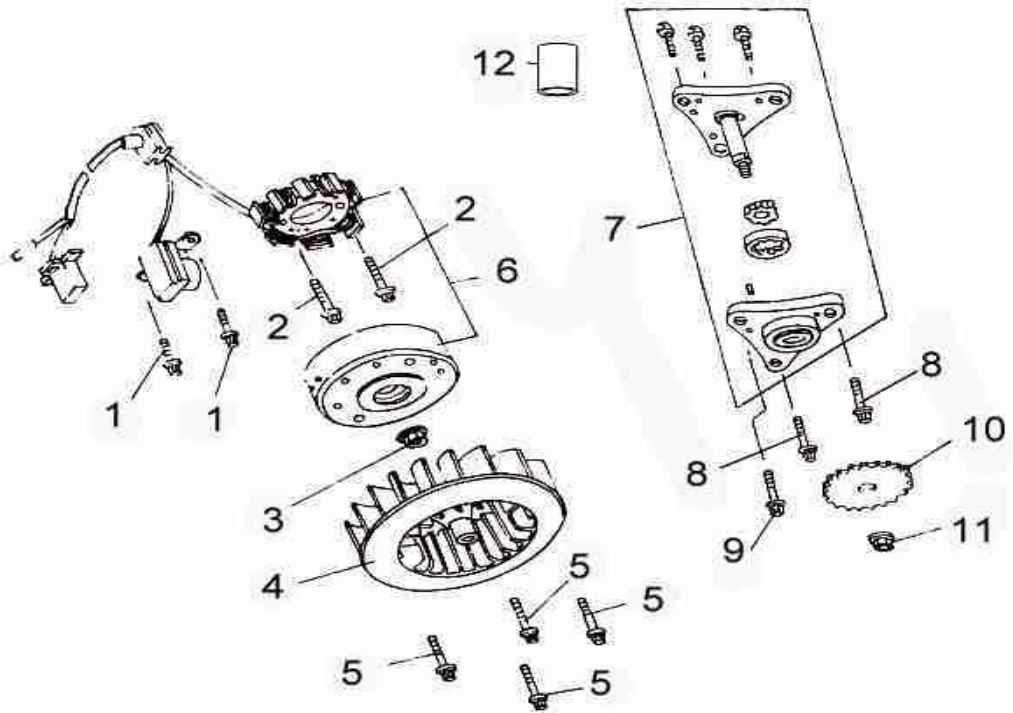

POS	QTY	PARTNUMBER	BESKRIVELSE	DESCRIPTION
1	1	403850	CYLINDER	CYLINDER ASSY - F6.1
2	1	403851	CYLINDERPAKNING	GASKET, CYLINDER - F6.2
3	2	403852	STYREBØS	GUIDEBUSH - F6.3

POS	QTY	PARTNUMBER	BESKRIVELSE	DESCRIPTION
1-2	1	403853	KRUMTAP MED FEDER	GRANKSHAFT WITH KEY - F7.1
3	2	403854	LÅS	PISTON PIN CLIP - F7.3
4	1	403855	KRYDSPIND	PIN PISTON - F7.4
5	1	403856	STEMPEL	PISTON - F7.5
6	1	403857	STEMPEL RINGE SÆT	PISTON RING ASSY - F7.6

POS	QTY	PARTNUMBER	BESKRIVELSE	DESCRIPTION
1	1	403858	BESLAG	FENDER FRAME - F8.1
2	1	403859	BOLT M6X16	BOLT M6X16 - F8.2
3	1	403860	BOLT M6X25	BOLT M6X25 - F8.3
4	4	403861	BOLT M6X85	BOLT M6X85 - F8.4
5	1	403862	OLIE MÅLER	OIL LEVEL GAUGE - F8.5
6	1	403863	O-RING	O-RING, OIL FILTER - F8.6
7	4	403864	BOLT M6X100	BOLT M6X100 - F8.7
8	1	403865	OLIE FILTER	OIL FILTER - F8.8
9	1	403866	FJEDER	SPRING, OIL FILTER - F8.9
10	1	403867	O-RING	O-RING,OIL FILTER COVER - F8.10
11	1	403868	PROP, OLIE	CAP, OIL FILTER COVER - F8.11
12	1	403869	PAKDÅSE	OIL SEAL ASSY, R-COVER - F8.12
13	1	403870	PAKNING	GASKET, R-COVER - F8.13
14	1	403871	DÆKSEL, HØJRE	RIGHT COVER - F8.14

POS	QTY	PARTNUMBER	BESKRIVELSE	DESCRIPTION
1	2	403878	BOLT M5X12	BOLT M5X12 - F10.1
2	2	403879	BOLT M6X22	BOLT M6X22 - F10.2
3	1	403880	MØTRIK M10X1.25	R.NUT, CAMSHAFT - F10.3
4	1	403881	BLÆSEHJUL	COOLING FAN - F10.4
5	4	403882	BOLT M6X16	BOLT M6X16 - F10.5
6	1	403883	GENERATOR KPL	GENERATOR ASSY - F10.6
7	1	403884	OLIEPUMPE KOMPLET	OIL PUMP ASSY - F10.7
8	2	403885	BOLT M6X20	BOLT M6X20 - F10.8
9	1	403886	BOLT M6X25	BOLT M6X25 - F10.9
10	1	403887	TANDHJUL	CHAIN OIL PUMP DIVER - F10.10
11	1	403888	MØTRIK M6	NUT M6 - F10.11
12	1	403889	PAL	OIL PUMP DOWEL PIN - F10.12