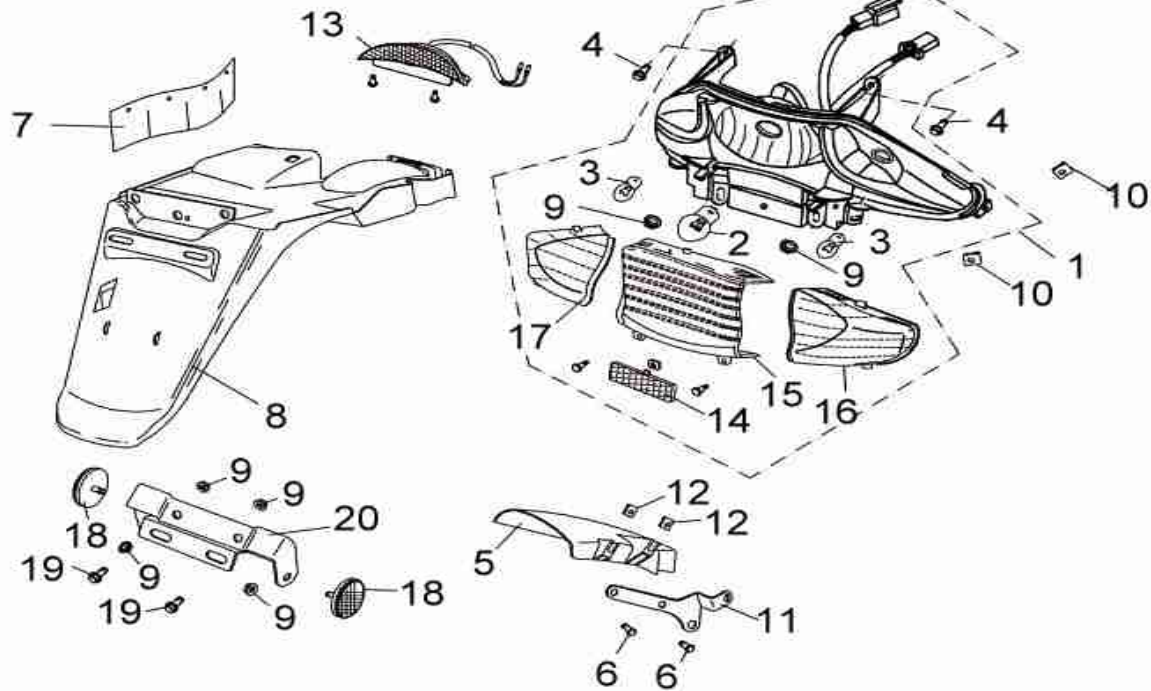

POS	QTY	PARTNUMBER	BESKRIVELSE	DESCRIPTION
1	1	404156	STØTTE BAG	CARRIER ASSY - F31.1
2	2	404157	BOLT M8X45	BOLT M8X45 - F31.2
3	1	404158	BOLT M8X85	BOLT M8X85 - F31.3
4	3	404159	GUMMIPAKNING	GASKET - F31.4
6	1	403779	BAGAGEBOKS SORT FREE50-4	LUGGAGEBOKS BLACK FREE50-4 - F31.6
6	1	403780	BAGAGEBOKS RØD FREE50-4	LUGGAGEBOKS RED FREE50-4 - F31.6
6	1	403781	BAGAGEBOKS BLÅ FLASH30-4	LUGGAGEBOX BLUE FLASH30-4-F31.6
7	3	404160	BOLT M8X40	BOLT M8X40 - F31.7
8	3	404161	SKIVE	WASHER - F31.8