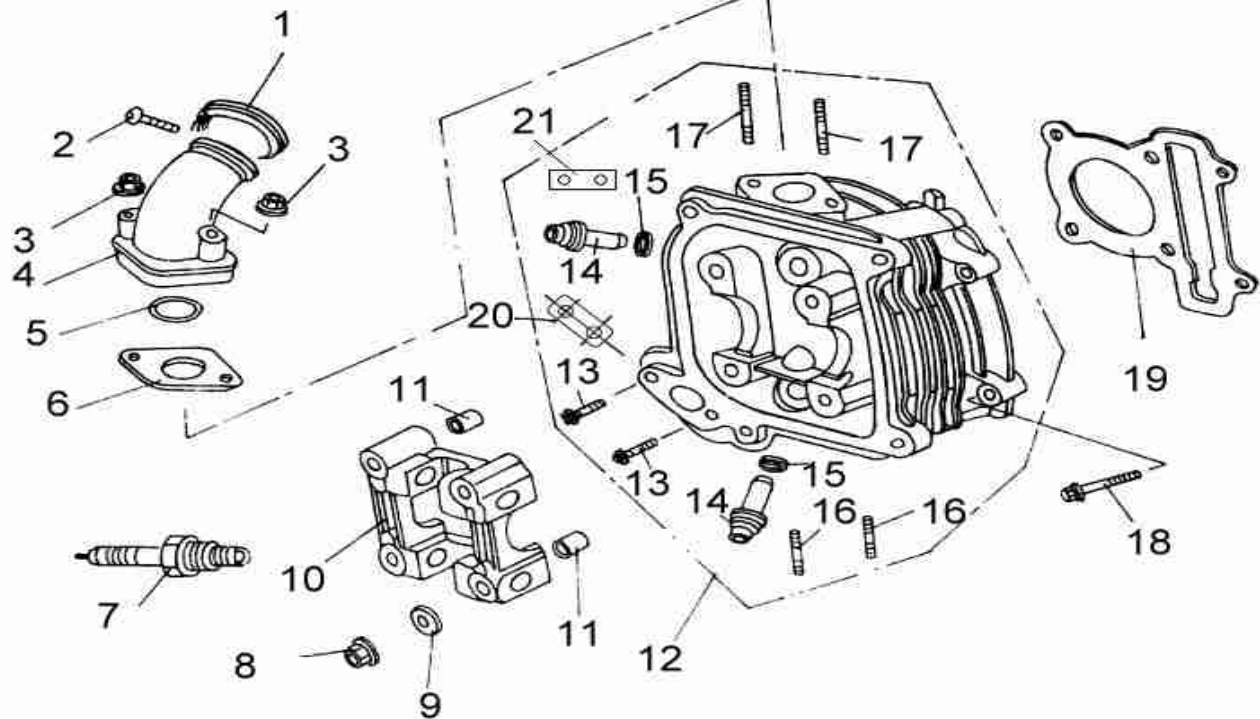

POS	QTY	PARTNUMBER	BESKRIVELSE	DESCRIPTION
1+10	1	403800	BLÆSEHUS NEDERST MED KLEMME	CLAMP - F1.1+10
2	2	403801	BOLT M6X16	BOLT M6X16 - F1.2
3-6	1	403802	BLÆSEHUS ØVERST	FANHOUSING UPPER F1.3-6
7	2	403803	BOLT M6X25	BOLT M6X25 - F1.7
8	1	403804	KLEMME	CLAMP F1.8
9	1	403805	GUMMI PAKNING	SEAL RING - F1.9
11	2	403806	BOLT M5X16	BOLT M5X16 - F1.11
12- 13	1	403807	BLÆSEHUS	COVER BREATHER - F1.12

POS	QTY	PARTNUMBER	BESKRIVELSE	DESCRIPTION
1- 2+4	1	403808	STUDS MED KLEMME	PIPE WITH CLAMP - F2.1-2+4
3	2	403809	MØTRIK M6	NUT M6 - F2.3
5	1	403810	O-RING	ISOLATOR, O-RING - F2.5
6	1	403811	PAKNING	GASKET - F2.6
7	1	10011448	TÆNDRØR U20FSRU	U20FSRU
8	4	403812	MØTRIK	CYLINDER HEAD NUT - F2.8
9	4	403813	SKIVE	CYLINDER HEAD WASHER - F2.9
10	1	403814	LEJEOVERFALD	CAM SEAT - F2.10
11	2	403815	STYREBØS	GUIDEBUSH - F2.11
12+1 4+15	1	403816	TOPSTYKKE	CYLINDER HEAD ASSY - F2.12+14-15
13	2	403817	BOLT M6X16	BOLT M6X16 - F2.13
16	2	403818	BOLT	BOLT, EXHAUST MUFFLER - F2.16
17	2	403819	BOLT	CARBURETOR BOLT, STUD - F2.17
18	2	403820	BOLT M6X85	BOLT M6X85 - F2.18
19	1	403821	TOPPAKNING	HEAD GASKET - F2.19
20	1	403822	LÅG	CAP - F2.20
21	1	403823	GUMMI PAKNING, LÅG	CAP RUBBER GASKET - F2.21

POS	QTY	PARTNUMBER	BESKRIVELSE	DESCRIPTION
1	2	403834	BOLT M6X16	BOLT M6X16 - F4.1
2	1	403835	JUSTERINGSKÆDE	TENSIONER ASSY - F4.2
3	1	403836	PAKNING	GASKET - F4.3
5	1	403837	O-RING	O-RING - F4.5
6	1	403838	SKRUE	SCREW - F4.6
7	1	403839	KÆDESTYR NEDERST	TENSIONER LOWER - F4.7
8	1	403840	KÆDESTYR ØVERST	TENSIONER UPPER- F4.8
9	1	403841	KNASTKÆDE	CAMCHAIN - F4.9