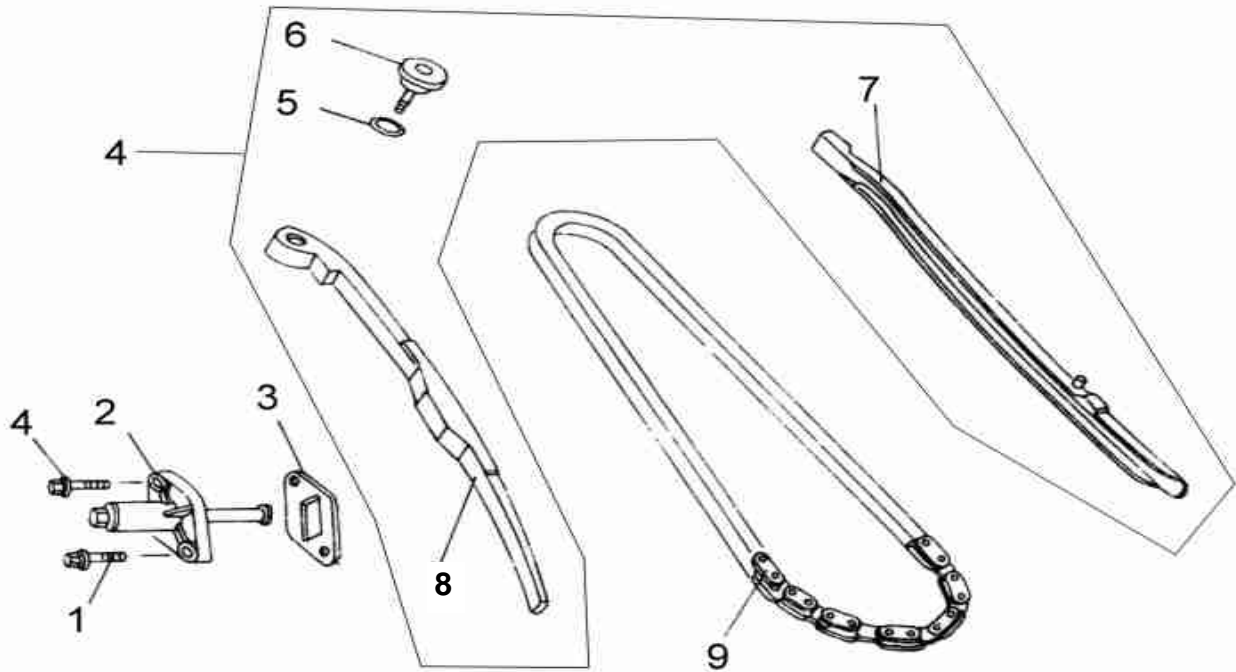

POS	QTY	PARTNUMBER	BESKRIVELSE	DESCRIPTION
1+10	1	403800	BLÆSEHUS NEDERST MED KLEMME	CLAMP - F1.1+10
2	2	403801	BOLT M6X16	BOLT M6X16 - F1.2
3-6	1	403802	BLÆSEHUS ØVERST	FANHOUSING UPPER F1.3-6
7	2	403803	BOLT M6X25	BOLT M6X25 - F1.7
8	1	403804	KLEMME	CLAMP F1.8
9	1	403805	GUMMI PAKNING	SEAL RING - F1.9
11	2	403806	BOLT M5X16	BOLT M5X16 - F1.11
12- 13	1	403807	BLÆSEHUS	COVER BREATHER - F1.12

POS	QTY	PARTNUMBER	BESKRIVELSE	DESCRIPTION
1- 2+4	1	403808	STUDS MED KLEMME	PIPE WITH CLAMP - F2.1-2+4
3	2	403809	MØTRIK M6	NUT M6 - F2.3
5	1	403810	O-RING	ISOLATOR, O-RING - F2.5
6	1	403811	PAKNING	GASKET - F2.6
7	1	10011448	TÆNDRØR U20FSRU	U20FSRU
8	4	403812	MØTRIK	CYLINDER HEAD NUT - F2.8
9	4	403813	SKIVE	CYLINDER HEAD WASHER - F2.9
10	1	403814	LEJEOVERFALD	CAM SEAT - F2.10
11	2	403815	STYREBØS	GUIDEBUSH - F2.11
12+1 4+15	1	403816	TOPSTYKKE	CYLINDER HEAD ASSY - F2.12+14-15
13	2	403817	BOLT M6X16	BOLT M6X16 - F2.13
16	2	403818	BOLT	BOLT, EXHAUST MUFFLER - F2.16
17	2	403819	BOLT	CARBURETOR BOLT, STUD - F2.17
18	2	403820	BOLT M6X85	BOLT M6X85 - F2.18
19	1	403821	TOPPAKNING	HEAD GASKET - F2.19
20	1	403822	LÅG	CAP - F2.20
21	1	403823	GUMMI PAKNING, LÅG	CAP RUBBER GASKET - F2.21

POS	QTY	PARTNUMBER	BESKRIVELSE	DESCRIPTION
1	2	403834	BOLT M6X16	BOLT M6X16 - F4.1
2	1	403835	JUSTERINGSKÆDE	TENSIONER ASSY - F4.2
3	1	403836	PAKNING	GASKET - F4.3
5	1	403837	O-RING	O-RING - F4.5
6	1	403838	SKRUE	SCREW - F4.6
7	1	403839	KÆDESTYR NEDERST	TENSIONER LOWER - F4.7
8	1	403840	KÆDESTYR ØVERST	TENSIONER UPPER- F4.8
9	1	403841	KNASTKÆDE	CAMCHAIN - F4.9