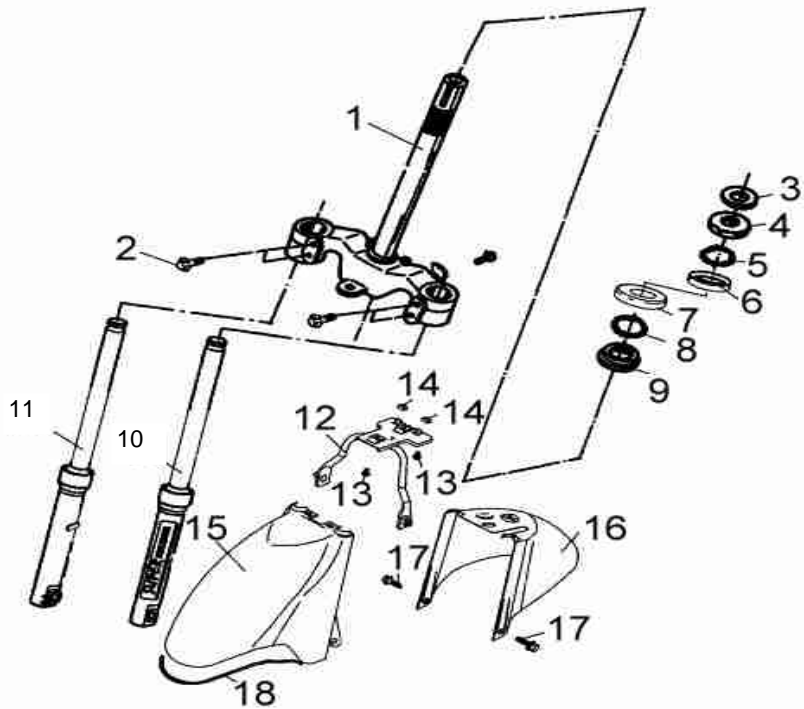

POS	QTY	PARTNUMBER	BESKRIVELSE	DESCRIPTION
1	1	404005	KRONRØR	STEERING COLUMN - F20.1
2	4	404006	BOLT	BOLT FLANGE - F20.2
3	1	404007	LÅSEMØTRIK	ASSMBLING NUT - F20.3
4	1	404008	MØTRIK	RACE TOP CONE NUT - F20.4
5	1	404009	LEJESKÅL ØVERST	BALL STEEL ASSY - F20.5
6	1	404010	LEJERING	RACE UPPER BALL - F20.6
7	1	404011	LEJESKÅL MELLEASTE	RACE UNDER BALL - F20.7
8	1	404012	LEJESKÅL NEDERSTE	BALL STEEL ASSY - F20.8
9	1	404013	LEJERING	RACE CONE - F20.9
10	1	404014	STØDDÆMPER VENSTRE	FR.FORK SHOCK ASSY (L)- F20.10
11	1	404015	STØDDÆMPER HØJRE	FR.FORK SHOCK ASSY (R)- F20.11
12	1	404016	BESLAG FOR SKÆRM	FENDER - F20.12
13	2	404017	BOLT M6X12	BOLT M6X12 - F20.13
14	2	404018	GUMMIPAKNING	RUBBER - F20.14
15	1	404019	SKÆRM FOR SORT FREE 50-4	FRONT, FRONT FENDER BLACK FREE 50-4 - F20
15	1	404020	SKÆRM FOR RØD FREE 50-4	FRONT, FRONT FENDER RED FREE 50-4 - F20.1
15	1	404021	SKÆRM FOR BLÅ FLASH 30-4	FRONT, FRONT FENDER BLUE FLASH 30-4 - F20
16	1	404022	SKÆRM BAG SORT	REAR, FRONT FENDER BLACK - F20.16
17	2	404023	BOLT M6X12	BOLT M6X12 - F20.17
18	2	404024	GUMMI PAKNING	RUBBER FRONT FENDER - F20.18