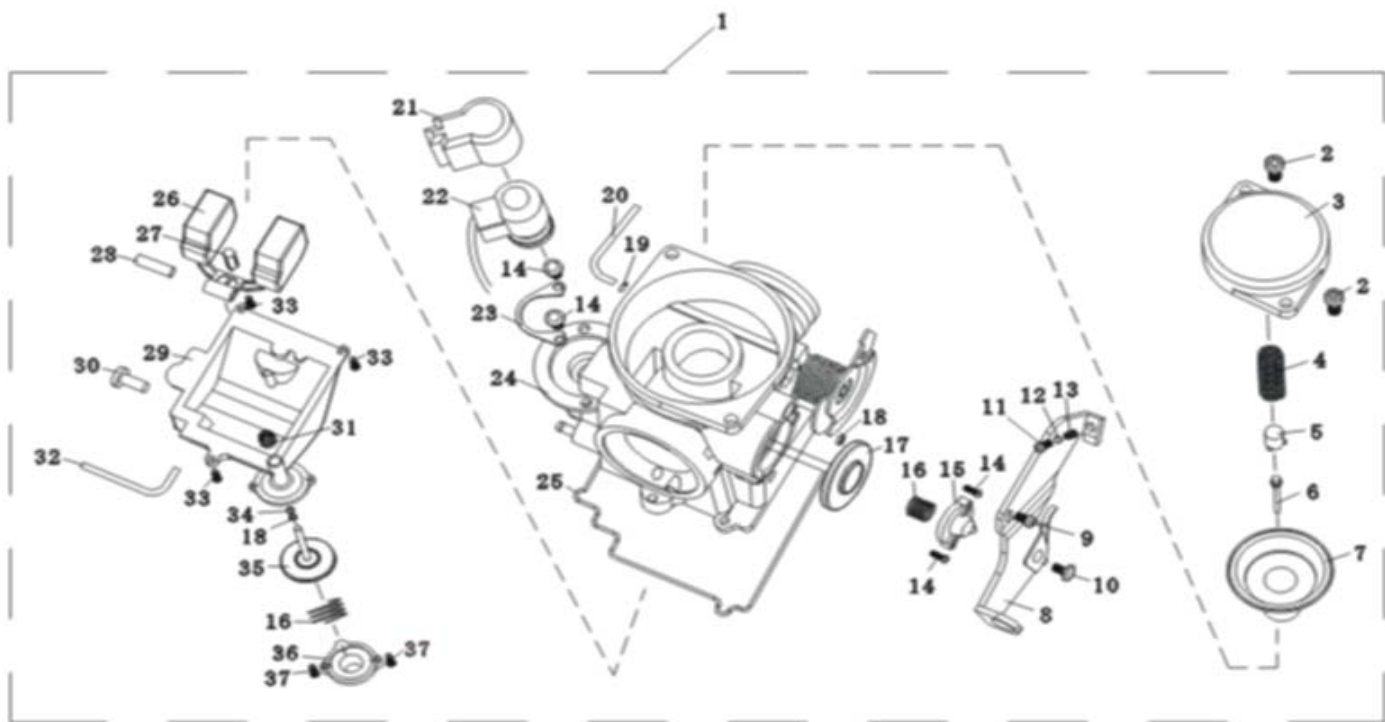

POS	QTY	PARTNUMBER	BESKRIVELSE	DESCRIPTION
1	1	403946A	KARBURATOR 30KM	CARBURETOR 30KM - F16.1
2	2	408533	SKRUE	SCREW SPRING PLATE- F16.2
3	1	403948	PLADE	SPRING PLATE - F16.3
4	1	403949	FJEDER	PLATE SPRING - F16.4
5	1	403950	FJEDERSÆDE	SPRING SOCKET - F16.5
6	1	403951	NÅL FREE 50-4	JET CARBURETOR FREE 50-4 - F16.6
7	1	403953	STEMPEL MED MEMBRAM	PISTON VACUUM ASSY 45KM-F16.7
8	1	403954	CHOKERARM	CONTORL LEVER - F16.8
9	1	403955	BOLT M5X8	BOLT M5X8 - F16.9
10	1	403956	BOLT M5X14	BOLT M5X14 - F16.10
11	1	403957	BOLT M4X14	BOLT M4X14 - F16.11
12	1	403958	SKIVE	WASHER 4 - F16.12
13	1	403959	FJEDER	SPRING - F16.13
14	4	403960	BOLT M4X8	BOLT M4X8 - F16.14
15	1	403961	VENTIL LÅG	VALVE COVER - F16.15
16	2	403962	VENTIL FJEDER	VALVESPRING - F16.16
17	1	403963	VENTIL	VALVE - F16.17
18	2	403964	RING	SEALING RING - F16.18
19	1	403965	KLEMME	CLIP, TUBE - F16.19
20	1	403966	LUFT RØR	BREATHER TUBE - F16.20
21	1	403967	LÅG	CAP, STATER VALVE - F16.21
22	1	403968	CHOKER	CHOKER - F16.22
23	1	403969	HOLDER	STARTER SOCKET - F16.23
24	1	403970	KARBURATOR HUS	CARBURETOR BODY - F16.24
25	1	403971	PAKNING	SEAL , FLOAT CHAMBER - F16.25
26	1	403972	SVØMMER	FLOAT - F16.26
27	1	403973	SVØMMER NÅL	FLOAT VALVE ASSY - F16.27
28	1	403974	BØS	PIN, FLOAT VALVE - F16.28
29	1	403975	BUND FOR KARBURATOR	CARBURETOR COVER - F16.29
30	1	403976	BUNDSKRUE	TAPPING BOLT - F16.30
31	1	403977	LÅG	DUST SEAL CAP - F16.31
32	1	403978	OVERLØBS RØR	OVER FLOW TUBE - F16.32
33	3	403979	BOLT M4X12	BOLT M4X12 - F16.33
34	1	403980	PAKNING	SEALING RING - F16.34
35	1	403981	PUMPE NÅL	PLUG PUMP ASSY - F16.35
36	1	403982	PUMPE	PUMP LOWER COVER - F16.36
37	2	403983	BOLT M4X10	BOLT M4X10 - F16.37
38	1	405023	DYSE 66 MM	NOZZLE 66 MM
38	1	405023A	DYSE 70 MM	NOZZLE 70 MM
38	1	405023B	DYSE 74 MM	NOZZLE 74 MM
38	1	405023C	DYSE 68 MM	NOZZLE 68 MM
38	1	405023D	DYSE 72 MM	NOZZLE 72 MM
38	1	405023E	DYSE 76 MM	NOZZLE 76 MM
38	1	405023F	DYSE 78 MM	NOZZLE 78 MM
39	1	405024	DYSERØR	NOZZLE TUBE
40	1	405025	TOMGANGSDYSE	IDLE NOZZLE