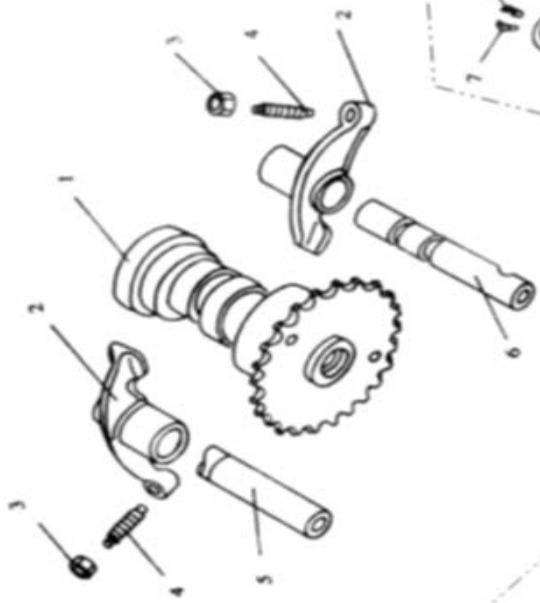

POS	QTY	PARTNUMBER	BESKRIVELSE	DESCRIPTION
1+10	2	403800	BLÆSEHUS NEDERST MED KLEMME	CLAMP - F1.1+10
2	2	403801	BOLT M6X16	BOLT M6X16 - F1.2
3-6	1	403802	BLÆSEHUS ØVERST	FANHOUSING UPPER F1.3-6
7	2	403803	BOLT M6X25	BOLT M6X25 - F1.7
8	1	403804	KLEMME	CLAMP F1.8
9	1	403805	GUMMI PAKNING	SEAL RING - F1.9
11	2	403806	BOLT M5X16	BOLT M5X16 - F1.11
12-13	1	403807	BLÆSEHUS	COVER BREATHER - F1.12

POS	QTY	PARTNUMBER	BESKRIVELSE	DESCRIPTION
1	1	403824	KNASTAKSEL	CAMSHAFT - F3.1
2	2	403825	VIPPEARM	ROCKERARM ASSY - F3.2
3	2	403825C	MØTRIK FOR STILLESKRUE	NUT FOR ADJUSTMENT
4	2	403825D	STILLESKRUE FOR VENTIL	ADJUSMENT SCREW
5	1	403825A	AKSEL Udstødningsside	SHAFT EXHAUST
6	1	403825B	AKSEL Indsugningsside	SHAFT INTAKE
7	2	403826	VENTIL LÅS	VALVE LOCK - F3.7
8	2	403827	BUND FOR FJEDER	SPRINGSEAT UPPER - F3.8
9	2	403828	VENTIL FJEDER INDRE	VALVESPRING INNER - F3.9
10	2	403829	VENTIL FJEDER YDRE	VALVESPRING OUTER - F.310
11	2	403830	BUND FOR FJEDER	SPRINGSEAT LOWER - F3.11
12	2	403831	PAKDÅSE	SEAL - F3.12
13	1	403832	VENTIL IND	VALVE INTAKE - F3.13
14	1	403833	VENTIL UD	VALVE EXHAUST - F3.14

POS	QTY	PARTNUMBER	BESKRIVELSE	DESCRIPTION
1	2	403834	BOLT M6X16	BOLT M6X16 - F4.1
2	1	403835	JUSTERINGSKÆDE	TENSIONER ASSY - F4.2
3	1	403836	PAKNING	GASKET - F4.3
4	1	403837	O-RING	O-RING - F4.5
5	1	403838	SKRUE	SCREW - F4.6
6	1	403839	KÆDESTYR NEDERST	TENSIONER LOWER - F4.7
7	1	403840	KÆDESTYR ØVERST	TENSIONER UPPER- F4.8
8	1	403841	KNASTKÆDE	CAMCHAIN - F4.9