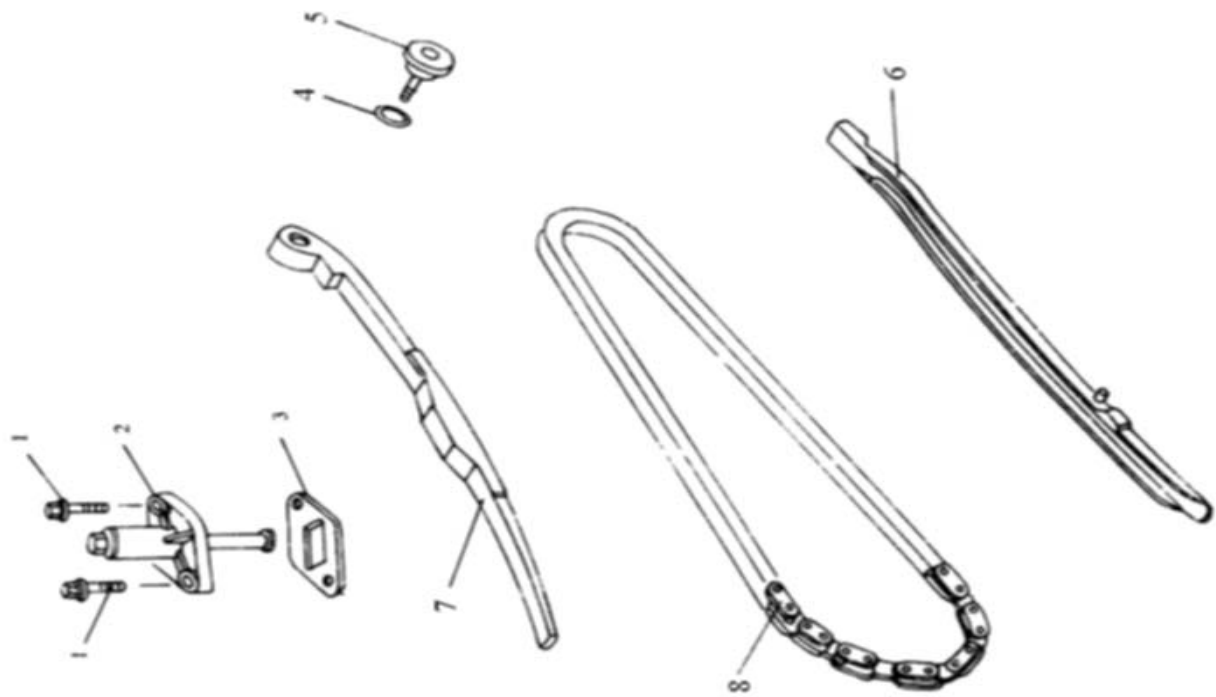

POS	QTY	PARTNUMBER	BESKRIVELSE	DESCRIPTION
1+10	2	403800	BLÆSEHUS NEDERST MED KLEMME	CLAMP - F1.1+10
2	2	403801	BOLT M6X16	BOLT M6X16 - F1.2
3-6	1	403802	BLÆSEHUS ØVERST	FANHOUSING UPPER F1.3-6
7	2	403803	BOLT M6X25	BOLT M6X25 - F1.7
8	1	403804	KLEMME	CLAMP F1.8
9	1	403805	GUMMI PAKNING	SEAL RING - F1.9
11	2	403806	BOLT M5X16	BOLT M5X16 - F1.11
12-13	1	403807	BLÆSEHUS	COVER BREATHER - F1.12

POS	QTY	PARTNUMBER	BESKRIVELSE	DESCRIPTION
1	1	403824	KNASTAKSEL	CAMSHAFT - F3.1
2	2	403825	VIPPEARM	ROCKERARM ASSY - F3.2
3	2	403825C	MØTRIK FOR STILLESKRUE	NUT FOR ADJUSTMENT
4	2	403825D	STILLESKRUE FOR VENTIL	ADJUSMENT SCREW
5	1	403825A	AKSEL Udstødningsside	SHAFT EXHAUST
6	1	403825B	AKSEL Indsugningsside	SHAFT INTAKE
7	2	403826	VENTIL LÅS	VALVE LOCK - F3.7
8	2	403827	BUND FOR FJEDER	SPRINGSEAT UPPER - F3.8
9	2	403828	VENTIL FJEDER INDRE	VALVESPRING INNER - F3.9
10	2	403829	VENTIL FJEDER YDRE	VALVESPRING OUTER - F.310
11	2	403830	BUND FOR FJEDER	SPRINGSEAT LOWER - F3.11
12	2	403831	PAKDÅSE	SEAL - F3.12
13	1	403832	VENTIL IND	VALVE INTAKE - F3.13
14	1	403833	VENTIL UD	VALVE EXHAUST - F3.14

POS	QTY	PARTNUMBER	BESKRIVELSE	DESCRIPTION
1	2	403834	BOLT M6X16	BOLT M6X16 - F4.1
2	1	403835	JUSTERINGSKÆDE	TENSIONER ASSY - F4.2
3	1	403836	PAKNING	GASKET - F4.3
4	1	403837	O-RING	O-RING - F4.5
5	1	403838	SKRUE	SCREW - F4.6
6	1	403839	KÆDESTYR NEDERST	TENSIONER LOWER - F4.7
7	1	403840	KÆDESTYR ØVERST	TENSIONER UPPER- F4.8
8	1	403841	KNASTKÆDE	CAMCHAIN - F4.9