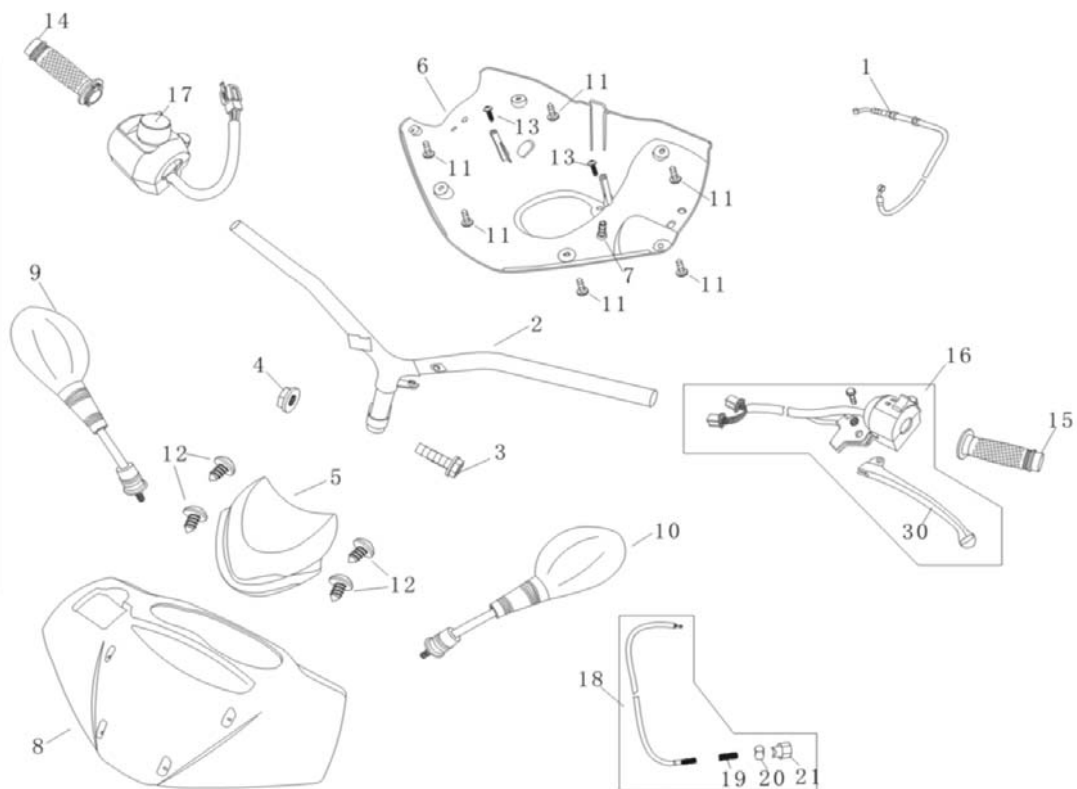

POS	QTY	PARTNUMBER	BESKRIVELSE	DESCRIPTION
1	1	408575	GASKABEL KOMPLET	THROTTLE LINK ASSY.- F24.1
2	1	408576	STYR	STEER F24.2
3	1	90122201	FLANGEBOLT M10X50	FLANGEBOLT M10X50
4	1	90122198	FLANGEMØTRIK M10 LÅS	FLANGELUCK NUT M10
5	1	408577	VINDSPEJL	WINDSHIELD- F24.5
6	1	408578	PANEL UNDER STYR	LOWER PART- F24.6
7	1	404165	BOLT M5X12	BOLT M5X12 - F32.6
8	1	408579	PANEL OVER STYR	FRONT PART, HEAD COVER- F24.8
9+10	1	408525	SIDESPEJLE KOMPLET	SIDE MIRROR-F24.9
11	6	296028	PLADESKRUE M4,2X13 SPIDS	SCREW M4,2X13
12	4	296028	PLADESKRUE M4,2X13 SPIDS	SCREW M4,2X13
13	2	296029	PLADESKRUE M4,2X16 SPIDS	SCREW M4,2X16
14	1	408580	HÅNDTAG HØJRE	RIGHT GRIP ASSY- F24.14
15	1	408581	HÅNDTAG VENSTRE	LEFT GRIP ASSY.- F24.15
16	1	408582	KONTAKTKONSOL VENSTRE	L. HANDLE SWITCH ASSY.- F24.16
17	1	408583	KONTAKTKONSOL HØJRE	R. HANDLE SWITCH ASSY.- F24.17
18	1	408584	BREMSEKABEL BAG	REAR BRAKE LINK ASSY.- F24.18
23	1	408585	BREMSECYLINDER	MASTER CYLINDER ASSY.- F24.23
26	1	408586	HÅNDTAG, BREMSE HØJRE	FRONT BRAKE LEVER F24.24
27	1	408587	BREMSEKALIBER	CALIBER FRONT-F24.27
29	1	408588	BREMSEKLODSE FOR	BRAKE SHOE ASSY. (FR.)- F24.29
30	1	408586	HÅNDTAG, BREMSE HØJRE	FRONT BRAKE LEVER F24.24