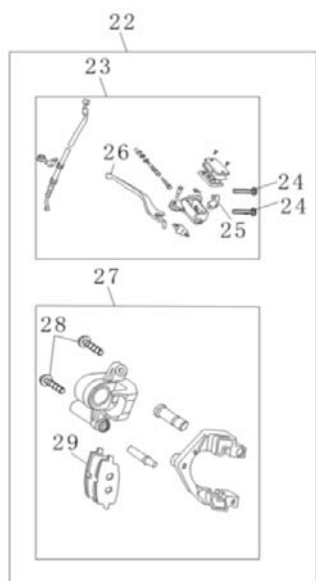

POS	QTY	PARTNUMBER	BESKRIVELSE	DESCRIPTION
1	1	408575	GASKABEL KOMPLET	THROTTLE LINK ASSY.- F24.1
2	1	408576	STYR	STEER F24.2
3	1	90122201	FLANGEBOLT M10X50	FLANGEBOLT M10X50
4	1	90122198	FLANGEMØTRIK M10 LÅS	FLANGELUCK NUT M10
5	1	408577	VINDSPEJL	WINDSHIELD- F24.5
6	1	408578	PANEL UNDER STYR	LOWER PART- F24.6
7	1	404165	BOLT M5X12	BOLT M5X12 - F32.6
8	1	408579	PANEL OVER STYR	FRONT PART, HEAD COVER- F24.8
9+10	1	408525	SIDESPEJLE KOMPLET	SIDE MIRROR-F24.9
11	6	296028	PLADESKRUE M4,2X13 SPIDS	SCREW M4,2X13
12	4	296028	PLADESKRUE M4,2X13 SPIDS	SCREW M4,2X13
13	2	296029	PLADESKRUE M4,2X16 SPIDS	SCREW M4,2X16
14	1	408580	HÅNDTAG HØJRE	RIGHT GRIP ASSY- F24.14
15	1	408581	HÅNDTAG VENSTRE	LEFT GRIP ASSY.- F24.15
16	1	408582	KONTAKTKONSOL VENSTRE	L. HANDLE SWITCH ASSY.- F24.16
17	1	408583	KONTAKTKONSOL HØJRE	R. HANDLE SWITCH ASSY.- F24.17
18	1	408584	BREMSEKABEL BAG	REAR BRAKE LINK ASSY.- F24.18
23	1	408585	BREMSECYLINDER	MASTER CYLINDER ASSY.- F24.23
26	1	408586	HÅNDTAG, BREMSE HØJRE	FRONT BRAKE LEVER F24.24
27	1	408587	BREMSEKALIBER	CALIBER FRONT-F24.27
29	1	408588	BREMSEKLODSE FOR	BRAKE SHOE ASSY. (FR.)- F24.29
30	1	408586	HÅNDTAG, BREMSE HØJRE	FRONT BRAKE LEVER F24.24