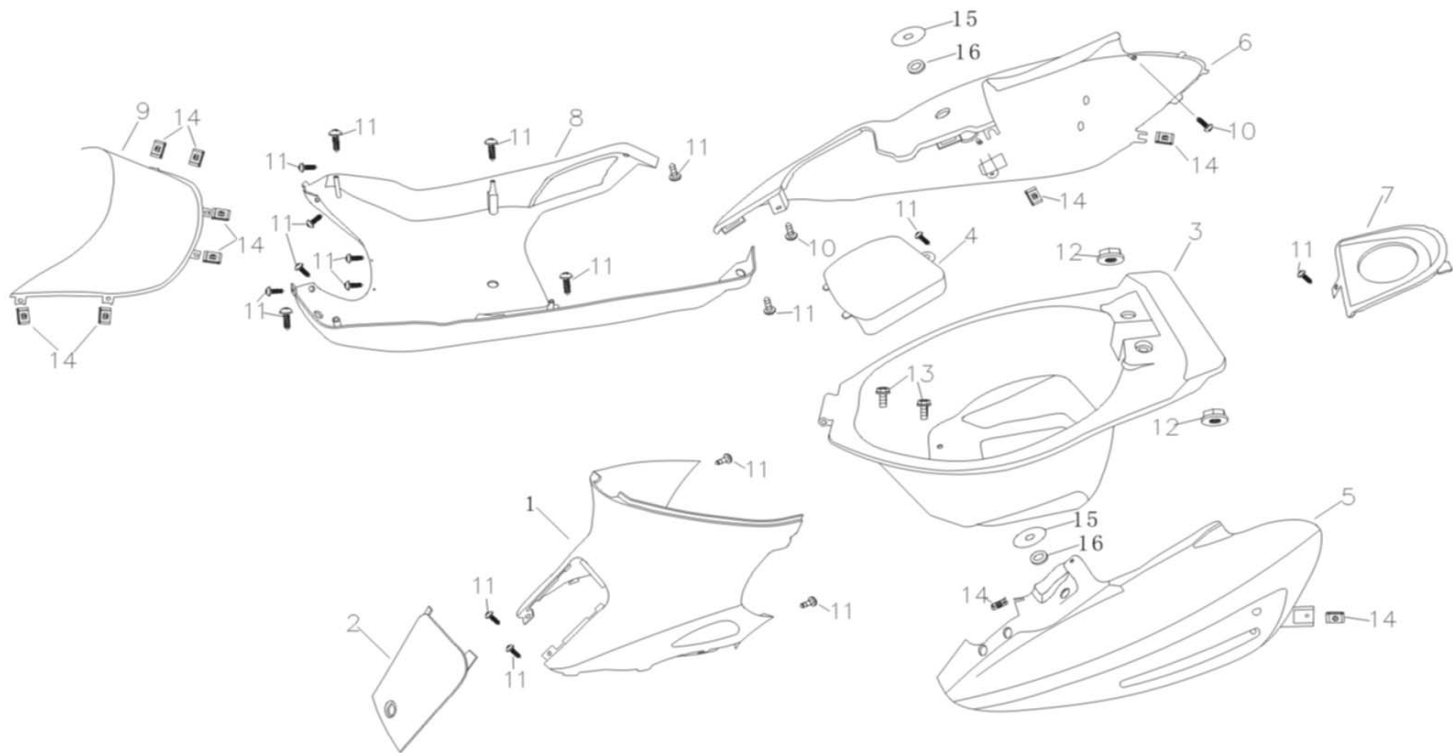

POS	QTY	PARTNUMBER	BESKRIVELSE	DESCRIPTION
1	1	408604	PANEL UNDER SÆDE FOR	CENTER COVER- F28.1
2	1	408030	PANEL BAG VENSTRE	SCREW, TAPPING- F1.11
3	1	408605	SÆDEBRØND	LUGGAGE BOX- F28.3
4	1	408606	DÆKSEL FOR MOTOR	INNER COVER, LUGGAGE BOX- F28.4
5	1	408607	PANEL BAG VENSTRE	PANEL REAR LEFT-F28.5
6	1	408030	PANEL BAG VENSTRE	SCREW, TAPPING- F1.11
7	1	408608	PANEL VED TANK	REAR CENTER COVER- F28.7
8	1	408609	BUNDPLADE	FENDER MID REAR-F28.8
9	1	408610	PANEL FOR	FENDER MID FRONT-F28.9
10	2	296028	PLADESKRUE M4,2X13 SPIDS	SCREW M4,2X13
11	18	296029	PLADESKRUE M4,2X16 SPIDS	SCREW M4,2X16
12	2	90100572	TOPMØTRIK M6	TOPNUT M6
13	2	403817	BOLT M6X16	BOLT M6X16 - F2.13
14	10	404118	KLIPS	CLIP (4.2) - F29.20
15	2	408611	SKIVE	WASHER- F28.15
16	2	408603	PAKNING	RUBBER WASHER- F27.12