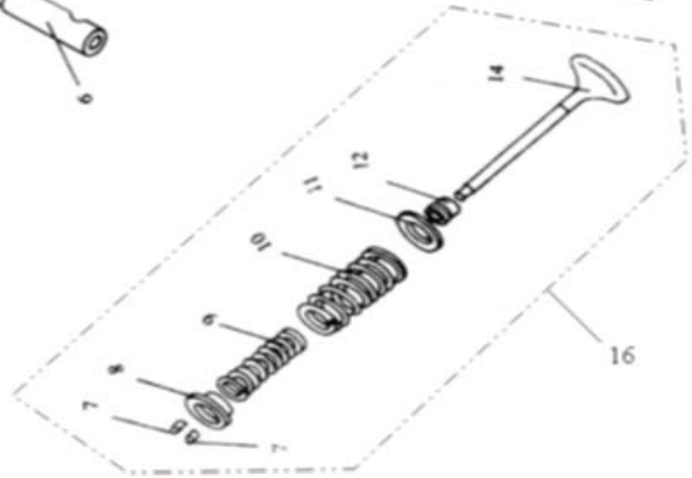

POS	QTY	PARTNUMBER	BESKRIVELSE	DESCRIPTION
1+10	2	403800	BLÆSEHUS NEDERST MED KLEMME	CLAMP - F1.1+10
2	2	403801	BOLT M6X16	BOLT M6X16 - F1.2
3-6	1	403802	BLÆSEHUS ØVERST	FANHOUSING UPPER F1.3-6
7	2	403803	BOLT M6X25	BOLT M6X25 - F1.7
8	1	403804	KLEMME	CLAMP F1.8
9	1	403805	GUMMI PAKNING	SEAL RING - F1.9
11	2	403806	BOLT M5X16	BOLT M5X16 - F1.11
12-13	1	403807	BLÆSEHUS	COVER BREATHER - F1.12

POS	QTY	PARTNUMBER	BESKRIVELSE	DESCRIPTION
1	1	403824	KNASTAKSEL	CAMSHAFT - F3.1
2	2	403825	VIPPEARM	ROCKERARM ASSY - F3.2
3	2	403825C	MØTRIK FOR STILLESKRUE	NUT FOR ADJUSTMENT
4	2	403825D	STILLESKRUE FOR VENTIL	ADJUSMENT SCREW
5	1	403825A	AKSEL Udstødningsside	SHAFT EXHAUST
6	1	403825B	AKSEL Indsugningsside	SHAFT INTAKE
7	2	403826	VENTIL LÅS	VALVE LOCK - F3.7
8	2	403827	BUND FOR FJEDER	SPRINGSEAT UPPER - F3.8
9	2	403828	VENTIL FJEDER INDRE	VALVESPRING INNER - F3.9
10	2	403829	VENTIL FJEDER YDRE	VALVESPRING OUTER - F.310
11	2	403830	BUND FOR FJEDER	SPRINGSEAT LOWER - F3.11
12	2	403831	PAKDÅSE	SEAL - F3.12
13	1	403832	VENTIL IND	VALVE INTAKE - F3.13
14	1	403833	VENTIL UD	VALVE EXHAUST - F3.14

POS	QTY	PARTNUMBER	BESKRIVELSE	DESCRIPTION
1	2	403834	BOLT M6X16	BOLT M6X16 - F4.1
2	1	403835	JUSTERINGSKÆDE	TENSIONER ASSY - F4.2
3	1	403836	PAKNING	GASKET - F4.3
4	1	403837	O-RING	O-RING - F4.5
5	1	403838	SKRUE	SCREW - F4.6
6	1	403839	KÆDESTYR NEDERST	TENSIONER LOWER - F4.7
7	1	403840	KÆDESTYR ØVERST	TENSIONER UPPER- F4.8
8	1	403841	KNASTKÆDE	CAMCHAIN - F4.9