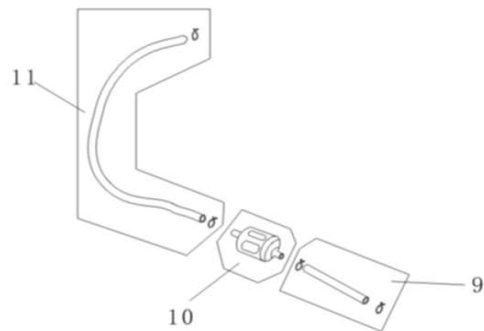

POS	QTY	PARTNUMBER	BESKRIVELSE	DESCRIPTION
1	1	408617	BRÆNDSTOFTANK	FUELTANK-F30.1
2	1	408618	BRÆNDSTOFMÅLER	FUELMETER-F30.2
6	1	408619	BESLAG	TAILBRACKET ASSY-F30.6
7	4	404194	BOLT M6X12	BOLT M6X12 - F34.4
8	4	403942	BOLT M8X12	BOLT M8X12 - F15.21
9	1	404202	BENZINSLANGE B	FUEL TUBE B - F34.12
10	1	401123	BENZINFILTER	FUELFILTER
11	1	404197	BENZINSLANGE	FUEL TUBE A - F34.7
12	1	404196	BENZINHANE	FUELVALVE - F34.6
13	1	404198	VAKUMSKLANGE	TUBE VACUUM - F34.8