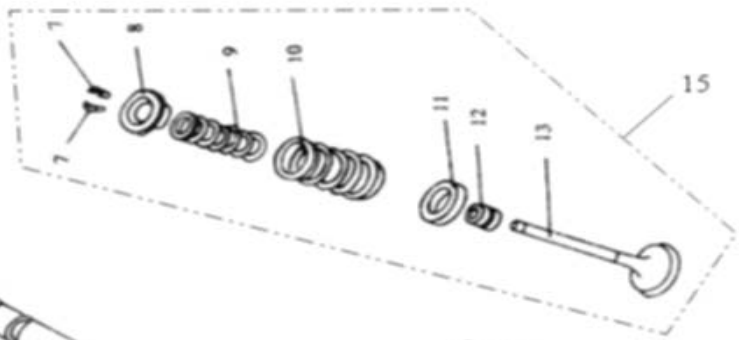

POS	QTY	PARTNUMBER	BESKRIVELSE	DESCRIPTION
1+10	2	403800	BLÆSEHUS NEDERST MED KLEMME	CLAMP - F1.1+10
2	2	403801	BOLT M6X16	BOLT M6X16 - F1.2
3-6	1	403802	BLÆSEHUS ØVERST	FANHOUSING UPPER F1.3-6
7	2	403803	BOLT M6X25	BOLT M6X25 - F1.7
8	1	403804	KLEMME	CLAMP F1.8
9	1	403805	GUMMI PAKNING	SEAL RING - F1.9
11	2	403806	BOLT M5X16	BOLT M5X16 - F1.11
12-13	1	403807	BLÆSEHUS	COVER BREATHER - F1.12

POS	QTY	PARTNUMBER	BESKRIVELSE	DESCRIPTION
1	1	403824	KNASTAKSEL	CAMSHAFT - F3.1
2	2	403825	VIPPEARM	ROCKERARM ASSY - F3.2
3	2	403825C	MØTRIK FOR STILLESKRUE	NUT FOR ADJUSTMENT
4	2	403825D	STILLESKRUE FOR VENTIL	ADJUSMENT SCREW
5	1	403825A	AKSEL Udstødningsside	SHAFT EXHAUST
6	1	403825B	AKSEL Indsugningsside	SHAFT INTAKE
7	2	403826	VENTIL LÅS	VALVE LOCK - F3.7
8	2	403827	BUND FOR FJEDER	SPRINGSEAT UPPER - F3.8
9	2	403828	VENTIL FJEDER INDRE	VALVESPRING INNER - F3.9
10	2	403829	VENTIL FJEDER YDRE	VALVESPRING OUTER - F.310
11	2	403830	BUND FOR FJEDER	SPRINGSEAT LOWER - F3.11
12	2	403831	PAKDÅSE	SEAL - F3.12
13	1	403832	VENTIL IND	VALVE INTAKE - F3.13
14	1	403833	VENTIL UD	VALVE EXHAUST - F3.14

POS	QTY	PARTNUMBER	BESKRIVELSE	DESCRIPTION
1	2	403834	BOLT M6X16	BOLT M6X16 - F4.1
2	1	403835	JUSTERINGSKÆDE	TENSIONER ASSY - F4.2
3	1	403836	PAKNING	GASKET - F4.3
4	1	403837	O-RING	O-RING - F4.5
5	1	403838	SKRUE	SCREW - F4.6
6	1	403839	KÆDESTYR NEDERST	TENSIONER LOWER - F4.7
7	1	403840	KÆDESTYR ØVERST	TENSIONER UPPER- F4.8
8	1	403841	KNASTKÆDE	CAMCHAIN - F4.9