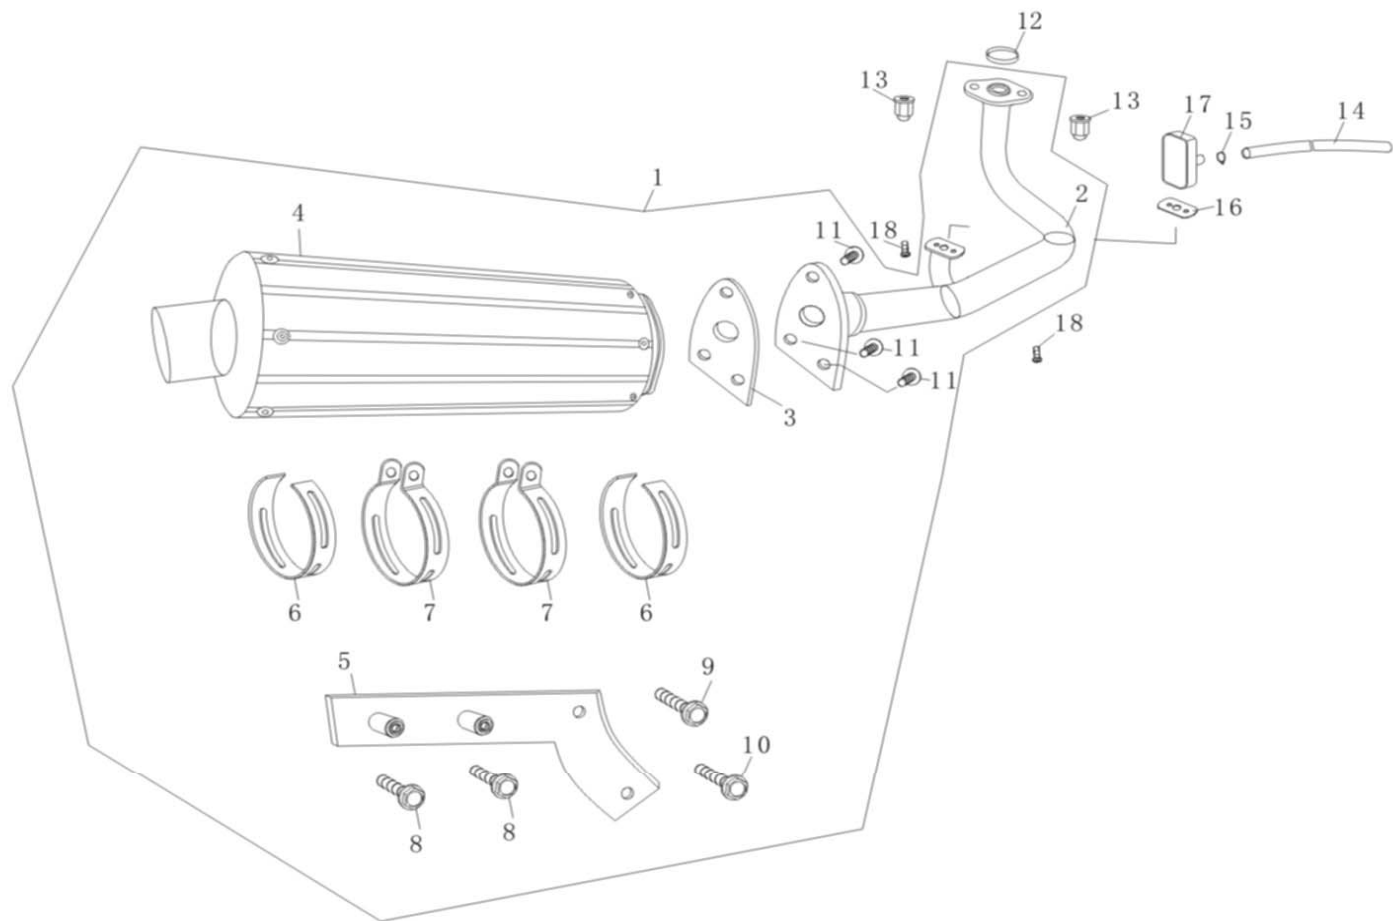

POS	QTY	PARTNUMBER	BESKRIVELSE	DESCRIPTION
1	1	408628	UDSTØDNING KOMPLET	MUFFLER-F32.1
2	1	408629	LYDPOTTE	FRONT PIPE MUFFLER-F32.2
3	1	408630	PAKNING	PAPER GASKET- F32.3
4	1	408631	FORRØR	MUFFLER BODY-F32.4
5	1	408632	BESLAG	FIXING BOARD- F32.5
6	2	408633	SPÆNDEBÅND	FIXING RUBBER- F32.6
7	2	408634	SPÆNDEBÅND	FIXING CLIP- F32.7
8	2	90122152	FLANGEBOLT M8X30	FLANGEBOLT M8X30
9	1	90122153	FLANGEBOLT M8X35	FLANGEBOLT M8X35
10	1	90122150	FLANGEBOLT M8X20	FLANGEBOLT 8X16MM
11	3	90122150	FLANGEBOLT M8X20	FLANGEBOLT 8X16MM
12	1	408635	PAKNING	GASKET- F32.12
13	2	90100572	TOPMØTRIK M6	TOPNUT M6
14+15	1	404223	SLANGE MED KLEMME	TUBU WITH CLAMP - F36.3-4
16	1	408636	PAKNING	GASKET- F32.16
17	1	408637	VENTIL	CONTROL VALVE- F32.17
18	2	290291	BOLT M6X12	BOLT M6X12