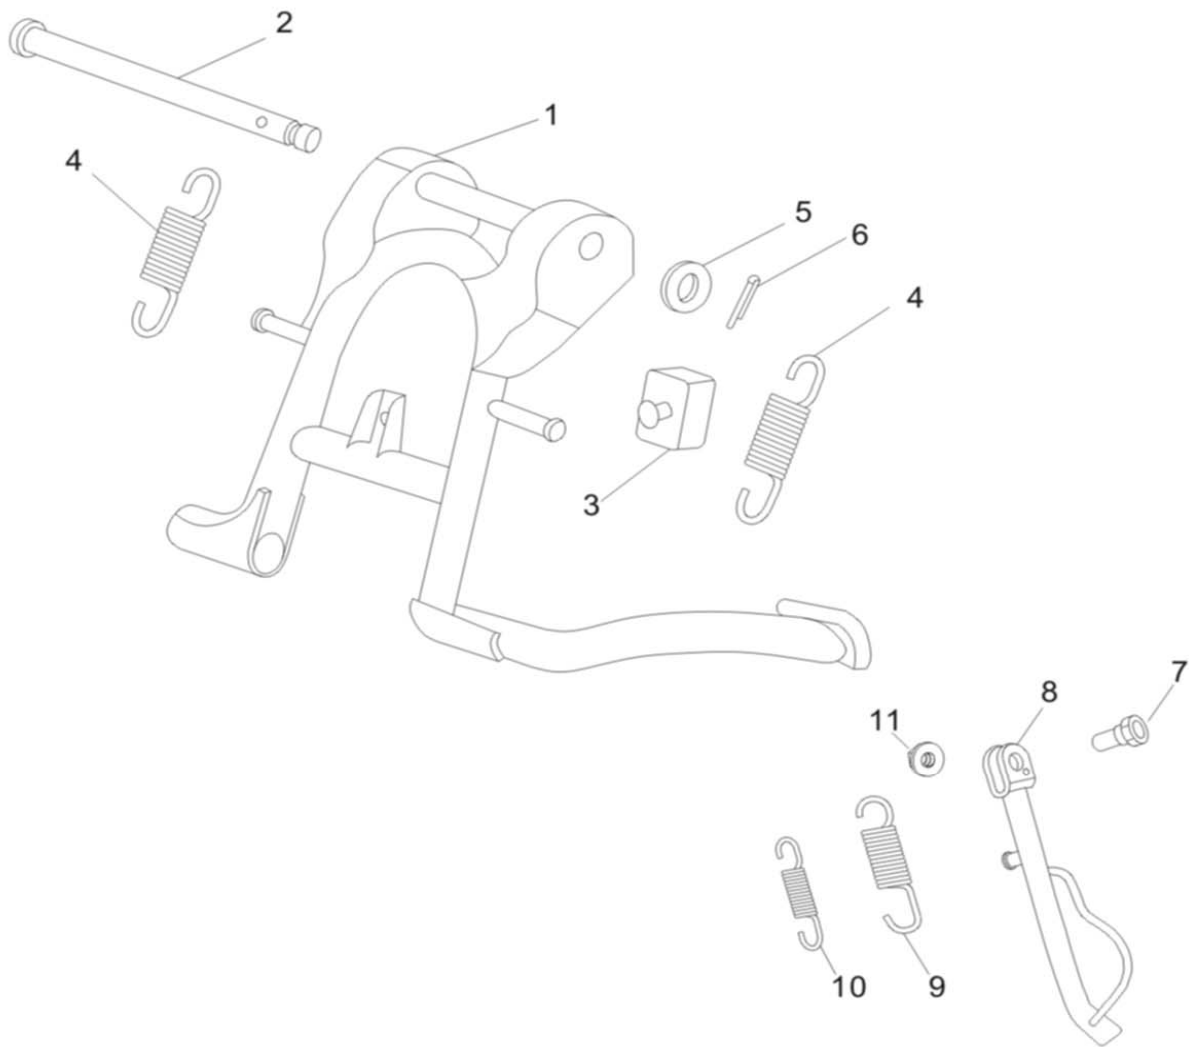

POS	QTY	PARTNUMBER	BESKRIVELSE	DESCRIPTION
1	1	408559	STØTTEBEN	MAIN STAND ASSY.- F20.1
2	1	408560	AKSEL	AXLE, MAIN STAND- F20.2
3	1	408561	GUMMISTOPPER	RUBBER, MAIN STAND- F20.3
4	2	408562	FJEDER	SPRING, MAIN STAND- F20.4
5	1	408563	SKIVE	WASHER ?8- F20.5
6	1	404028	PIN 1.5X24	COTTER PIN 1.5X24 - F21.4
7	1	408564	BOLT	BOLT, SIDE STAND- F20.7
8	1	408565	SIDE STØTTEBEN	SIDE STAND ASSY.- F20.8
9	1	408566	FJEDER	SPRING A, SIDE STAND- F20.9
10	1	408567	FJEDER	SPRING B, SIDE STAND- F20.10
11	1	90122180	FLANGEMØTRIK M8 LÅS	FLANGENUT M8 LOCK