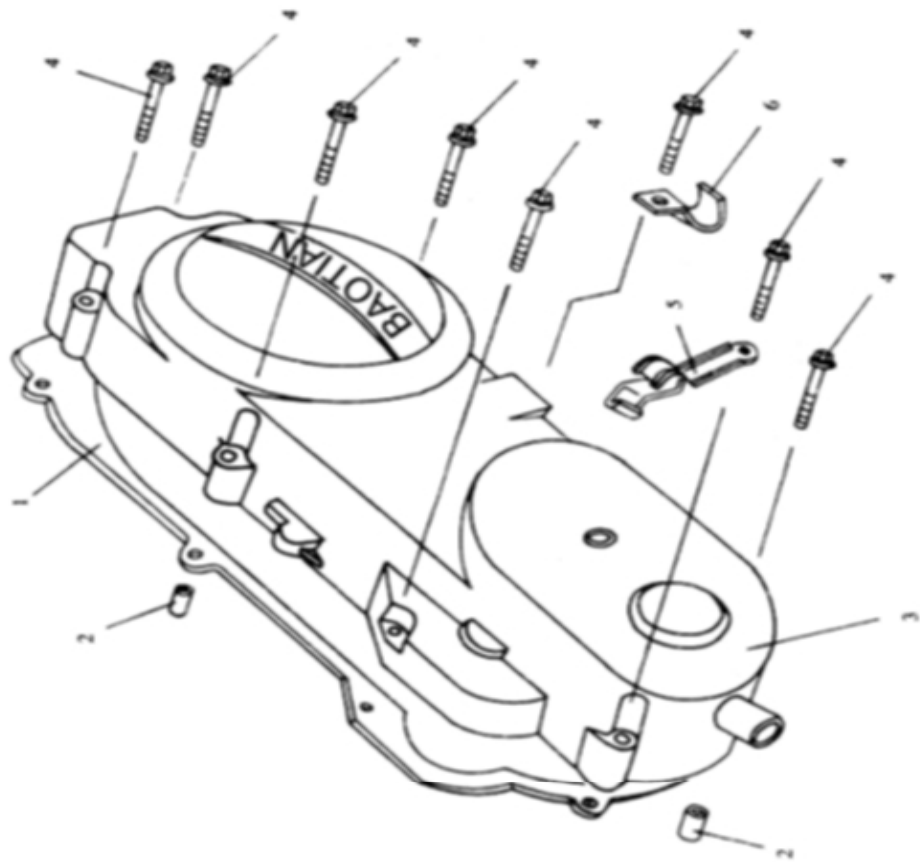

POS	QTY	PARTNUMBER	BESKRIVELSE	DESCRIPTION
1	2	403834	BOLT M6X16	BOLT M6X16 - F4.1
2	1	403835	JUSTERINGSKÆDE	TENSIONER ASSY - F4.2
3	1	403836	PAKNING	GASKET - F4.3
4	1	403837	O-RING	O-RING - F4.5
5	1	403838	SKRUE	SCREW - F4.6
6	1	403839	KÆDESTYR NEDERST	TENSIONER LOWER - F4.7
7	1	403840	KÆDESTYR ØVERST	TENSIONER UPPER- F4.8
8	1	403841	KNASTKÆDE	CAMCHAIN - F4.9

POS	QTY	PARTNUMBER	BESKRIVELSE	DESCRIPTION
1	4	403842	BOLT M6X25	BOLT M6X25 - F5.1
2	1	403843	VENTILDÆKSEL	CYLINDER COVER - F5.3
3	1	403844	VENTILRØR	VENTILATING TUBE CONNECTOR - F5.4
4	1	403845	DÆKSEL	VENTILATING CHAMBER COVER - F5.5
5	1	403846	BOLT M4X8	BOLT M4X8 - F5.6
6	1	403847	PAKNING	VENTILATING CHAMBER GASKET - F5.7
7	1	403848	PAKNING	CYLINDER COVER GASKET - F5.8
8	1	403848	PAKNING	CYLINDER COVER GASKET - F5.8
9	1	403849	HOLDER	CLIPTUBE - F5.9
10	1	404223	SLANGE MED KLEMME	TUBU WITH CLAMP - F36.3-4

POS	QTY	PARTNUMBER	BESKRIVELSE	DESCRIPTION
1	1	403850	CYLINDER	CYLINDER ASSY - F6.1
2	1	403851	CYLINDERPAKNING	GASKET, CYLINDER - F6.2
3	2	403852	STYREBØS	GUIDEBUSH - F6.3

POS	QTY	PARTNUMBER	BESKRIVELSE	DESCRIPTION
1-2	1	403853	KRUMTAP MED FEDER	CRANKSHAFT WITH KEY - F7.1
3	2	403854	LÅS	PISTON PIN CLIP - F7.3
4	1	403855	KRYDSPIND	PIN PISTON - F7.4
5	1	403856	STEMPEL	PISTON - F7.5
6	1	403857	STEMPEL RINGE SÆT	PISTON RING ASSY - F7.6

POS	QTY	PARTNUMBER	BESKRIVELSE	DESCRIPTION
1	1	403871	DÆKSEL, HØJRE	RIGHT COVER - F8.14
2	1	403870	PAKNING	GASKET, R-COVER - F8.13
3	1	403869	PAKDÅSE	OIL SEAL ASSY, R-COVER - F8.12
4	4	403861	BOLT M6X85	BOLT M6X85 - F8.4
5	1	403862	OLIE MÅLER	OIL LEVEL GAUGE - F8.5
6	1	403863	O-RING	O-RING, OIL FILTER - F8.6
7	4	403864	BOLT M6X100	BOLT M6X100 - F8.7
8	1	403865	OLIE FILTER	OIL FILTER - F8.8
9	1	403866	FJEDER	SPRING, OIL FILTER - F8.9
10	1	403867	O-RING	O-RING,OIL FILTER COVER - F8.10
11	1	403868	PROP, OLIE	CAP, OIL FILTER COVER - F8.11