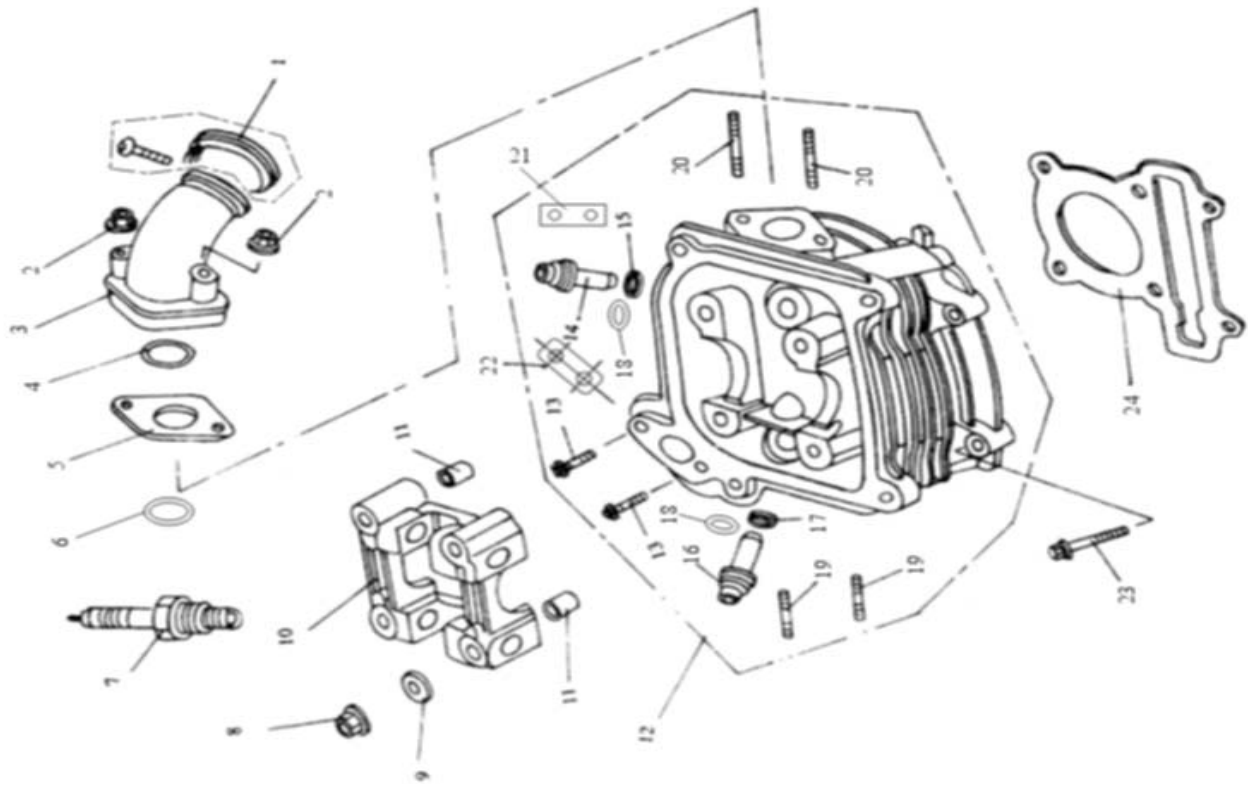

POS	QTY	PARTNUMBER	BESKRIVELSE	DESCRIPTION
1+10	2	403800	BLÆSEHUS NEDERST MED KLEMME	CLAMP - F1.1+10
2	2	403801	BOLT M6X16	BOLT M6X16 - F1.2
3-6	1	403802	BLÆSEHUS ØVERST	FANHOUSING UPPER F1.3-6
7	2	403803	BOLT M6X25	BOLT M6X25 - F1.7
8	1	403804	KLEMME	CLAMP F1.8
9	1	403805	GUMMI PAKNING	SEAL RING - F1.9
11	2	403806	BOLT M5X16	BOLT M5X16 - F1.11
12-13	1	403807	BLÆSEHUS	COVER BREATHER - F1.12

POS	QTY	PARTNUMBER	BESKRIVELSE	DESCRIPTION
1	1	403824	KNASTAKSEL	CAMSHAFT - F3.1
2	2	403825	VIPPEARM	ROCKERARM ASSY - F3.2
3	2	403825C	MØTRIK FOR STILLESKRUE	NUT FOR ADJUSTMENT
4	2	403825D	STILLESKRUE FOR VENTIL	ADJUSMENT SCREW
5	1	403825A	AKSEL Udstødningsside	SHAFT EXHAUST
6	1	403825B	AKSEL Indsugningsside	SHAFT INTAKE
7	2	403826	VENTIL LÅS	VALVE LOCK - F3.7
8	2	403827	BUND FOR FJEDER	SPRINGSEAT UPPER - F3.8
9	2	403828	VENTIL FJEDER INDRE	VALVESPRING INNER - F3.9
10	2	403829	VENTIL FJEDER YDRE	VALVESPRING OUTER - F.310
11	2	403830	BUND FOR FJEDER	SPRINGSEAT LOWER - F3.11
12	2	403831	PAKDÅSE	SEAL - F3.12
13	1	403832	VENTIL IND	VALVE INTAKE - F3.13
14	1	403833	VENTIL UD	VALVE EXHAUST - F3.14

POS	QTY	PARTNUMBER	BESKRIVELSE	DESCRIPTION
1	2	403834	BOLT M6X16	BOLT M6X16 - F4.1
2	1	403835	JUSTERINGSKÆDE	TENSIONER ASSY - F4.2
3	1	403836	PAKNING	GASKET - F4.3
4	1	403837	O-RING	O-RING - F4.5
5	1	403838	SKRUE	SCREW - F4.6
6	1	403839	KÆDESTYR NEDERST	TENSIONER LOWER - F4.7
7	1	403840	KÆDESTYR ØVERST	TENSIONER UPPER- F4.8
8	1	403841	KNASTKÆDE	CAMCHAIN - F4.9